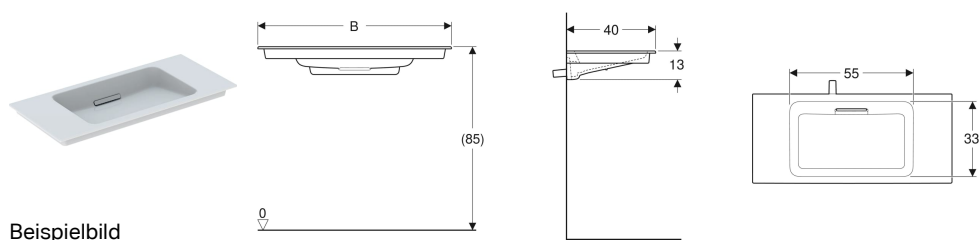

## Geberit ONE Möbelwaschtisch Abgang horizontal, verkürzte Ausladung

### Verwendungszwecke

- Zur Montage auf Waschtischunterschrank

### Zusätzlich zu bestellen

- Geberit ONE Unterschrank für Waschtisch, mit zwei Schubladen, verkürzte Ausladung

- Schmäler Rand
- UP-Geruchsverschluss
- UP-Absperrventil

### Technische Daten

Werkstoff | Sanitärkeramik

- Ablaufblende mit Kammeinsatz, magnetische Befestigung

- Montageelement für Geberit ONE Waschtisch

Art.-Nr.	Farbe / Oberfläche	Hahnloch	Überlauf	B	Breite Unterschrank	H	T	VE1
500.396.01.3	Waschtisch: weiß / KeraTect Blende: weiß glänzend	ohne	verdeckt	105 cm	105 cm	13 cm	40 cm	1 St.