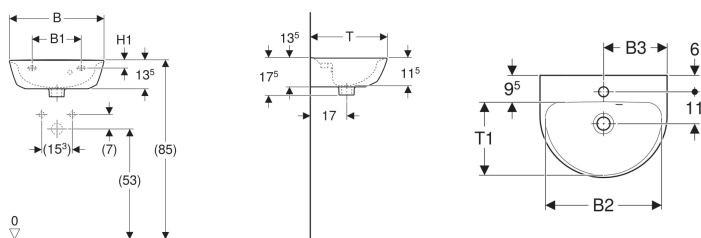

Geberit Renova Handwaschbecken

Beispielbild

Eigenschaften

- Überlauf asymmetrisch
- Mit Halbsäule kombinierbar

Technische Daten

Werkstoff

Sanitärkeramik

Art.-Nr.	Farbe / Oberfläche	Hahnloch	Überlauf	B	B1	B2	B3	H	H1	T	T1	VE1
500.376.01.8	weiß / KeraTect	mittig	sichtbar	50 cm	21 cm	45 cm	25 cm	17.5 cm	6 cm	40 cm	30 cm	1 St.

- Geberit Renova Plan Halbsäule nur für Handwaschbecken 45–50 cm, Art. 292150000 und 292150600