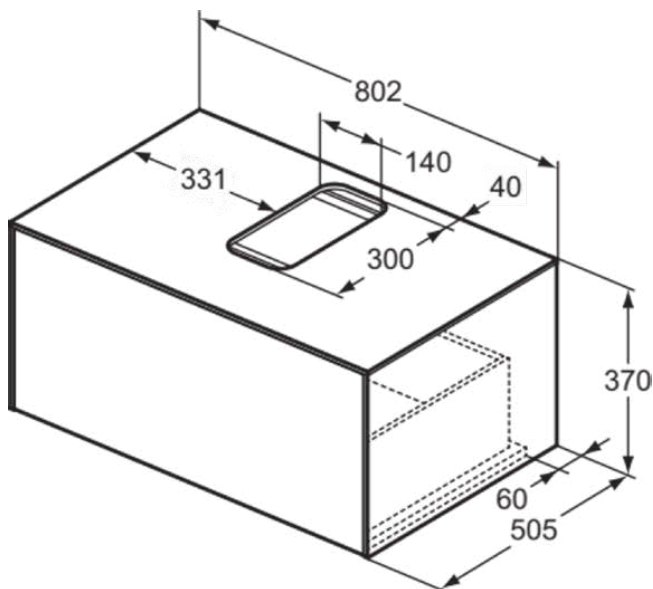

CONCA

T3929Y2

CONCA | Waschtisch-Unterschrank 802x505x370 mm in anthrazit matt lackiert, 1 Schublade | Vollauszug, Push-to-open, SoftClosing, Vormontiert, Nachhaltig gewonnenes Holz, Echtholz furnier

Bild & Zeichnung

Allgemeine Informationen

Produktkategorie:	Möbel
Produktart:	Waschtisch-Unterschrank
Marke:	Ideal Standard
Kollektion:	CONCA
Designer:	Palomba Serafini Associati
Colour:	Y2 - Anthrazit Matt Lackiert
Oberflächenveredelung:	Matt
Höhe (mm):	370
Breite (mm):	802
Ausladung (mm):	505
Befestigungsart:	Befestigungsset
Nettogewicht (kg):	31.20
EAN Code:	8014140460084

CONCA

T3929Y2

CONCA | Waschtisch-Unterschrank 802x505x370 mm in anthrazit matt lackiert, 1 Schublade | Vollauszug, Push-to-open, SoftClosing, Vormontiert, Nachhaltig gewonnenes Holz, Echtholz furnier

Produktspezifikationen