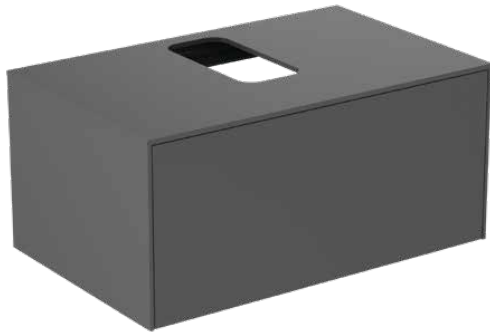

CONCA

T3929Y2

CONCA | Waschtisch-Unterschrank 802x505x370 mm in anthrazit matt lackiert, 1 Schublade | Vollauszug, Push-to-open, SoftClosing, Vormontiert, Nachhaltig gewonnenes Holz, Echtholz furnier

Bild & Zeichnung

Allgemeine Informationen

Produktkategorie:	Möbel
Produktart:	Waschtisch-Unterschrank
Marke:	Ideal Standard
Kollektion:	CONCA
Designer:	Palomba Serafini Associati
Colour:	Y2 - Anthrazit Matt Lackiert
Oberflächenveredelung:	Matt
Höhe (mm):	370
Breite (mm):	802
Ausladung (mm):	505
Befestigungsart:	Befestigungsset
Nettogewicht (kg):	31.20
EAN Code:	8014140460084

Features

	Vollauszug		Push-to-open
	SoftClosing		Vormontiert
	Nachhaltig gewonnenes Holz		Echtholz furnier

Downloads

- [Installation Guide](#)
- [Spare Parts List](#)

Produktspezifikationen

Einzugsmechanismus:	Softclosing
Farbcode:	Y2
Farbbeschreibung:	anthrazit matt lackiert
Eckmodell:	Nein
Vollauszug:	Yes
Griff(e):	Grifflos
Einstellbare Montagefüße:	Nein
Position des Ausschnitts:	Mitte
Material:	Holz
Materialspezifikation (Korpus):	Hochverdichtete 3-Schicht Spanplatte
Materialspezifikation Waschtischplatte:	MDF lackiert
Anzahl der Türen (gesamt):	0
Anzahl der Türen (links öffnend):	0
Anzahl der Türen (rechts öffnend):	0
Anzahl der Auszüge (gesamt):	1

CONCA

T3929Y2

CONCA | Waschtisch-Unterschrank 802x505x370 mm in anthrazit matt lackiert, 1 Schublade | Vollauszug, Push-to-open, SoftClosing, Vormontiert, Nachhaltig gewonnenes Holz, Echtholz furnier

Produktspezifikationen