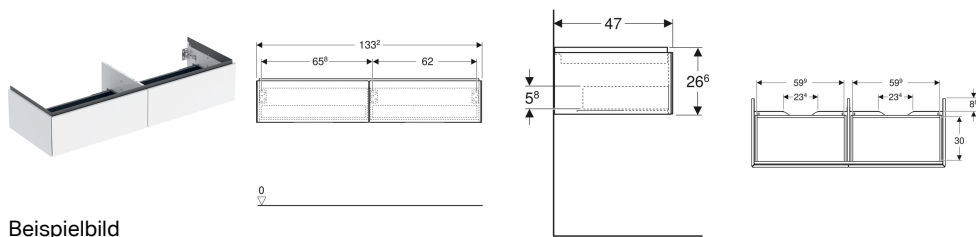

Geberit ONE Unterschrank für Aufsatzwaschtisch, mit zwei Schubladen

Beispielbild

Eigenschaften

- FSC™ C134279 zertifiziert
- Wandhängend
- Komplettnutzbarer Stauraum in oberer Schublade
- Mit zwei Schubladen
- Push-to-open-Mechanismus zum Öffnen
- Schublade mit Selbsteinzug

- Feuchtigkeitsbeständig
- Vormontiert geliefert

Technische Daten

Werkstoff	Hochverdichtete Dreischicht-Holzspanplatte
Maximale Schubladenbelastung	30 kg

Lieferumfang

- Unterschrank für Waschtisch
- Befestigungsmaterial

Art.-Nr.	Farbe / Oberfläche	B	Breite Waschtisch	H	T	VE1
505.076.00.5	Eiche / Melamin Holzstruktur	133.2 cm	135 cm	26.6 cm	47 cm	1 St.

Zubehör

- Geberit Set Schubladeneinsätze für obere Schublade
- Geberit Lichtleiste für Schublade, links und rechts, Länge 35 cm
- Geberit Steckdosenelement