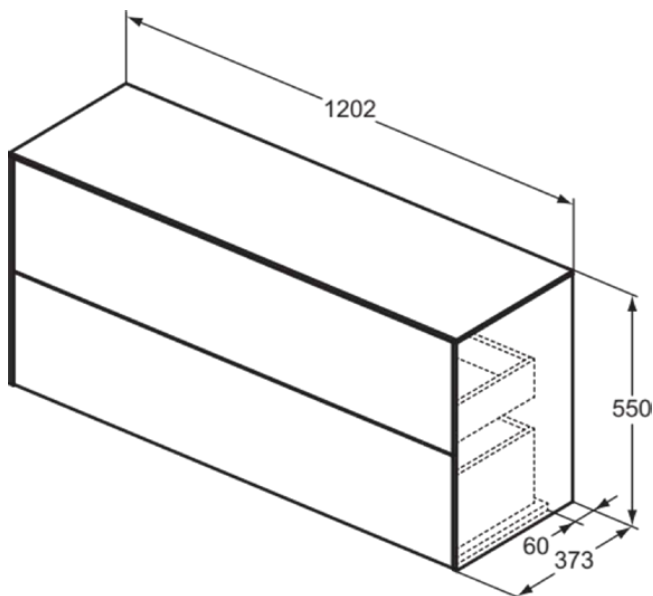

CONCA

T4330Y1

CONCA | Waschtisch-Unterschrank 1202x373x550 mm in weiß matt lackiert, 2 Schubladen | Vollauszug, Push-to-open, SoftClosing, Vormontiert, Nachhaltig gewonnenes Holz, Echtholz furnier

Bild & Zeichnung

Allgemeine Informationen

Produktkategorie:	Möbel
Produktart:	Waschtisch-Unterschrank
Marke:	Ideal Standard
Kollektion:	CONCA
Designer:	Palomba Serafini Associati
Colour:	Y1 - Weiß Matt Lackiert
Oberflächenveredelung:	Matt
Maximale Höhe (mm):	550
Maximale Breite (mm):	1202
Ausladung (mm):	373
Befestigungsart:	Befestigungsset
Nettogewicht (kg):	44.50
EAN Code:	8014140464518

CONCA

T4330Y1

CONCA | Waschtisch-Unterschrank 1202x373x550 mm in weiß matt lackiert, 2 Schubladen | Vollauszug, Push-to-open, SoftClosing, Vormontiert, Nachhaltig gewonnenes Holz, Echtholz furnier

Produktspezifikationen