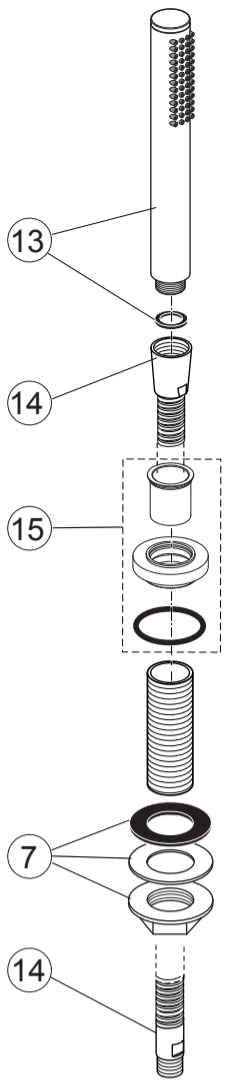

Spare Parts / Ersatzteile / Pièces de recharge / Pezzi di Ricambio / Piezas de requesto /
 Parte de reposição / Reserveonderdelen / Reservdelar / Reservedeler / Varaosat /
 Vraosat / Varahlutir / Ανταλλακτικά / Yedek Parçalar / Náhradní díly / Náhradné diely /
 Nadomestni deli / Резервни части / Запчасти / Części Zapasowe / Piese de schimb
 / Rendelhető alkatrészek / Зпасні частини / Reservni delovi / Резервни делови /
 Резервни делови / Atsarginių dalių / Tellitavad varuosad / Rezervju daļu

XX = AA, GN, ...

| Pos. | Part No. |
|------|--------------|
| 1 | B 961 665 XX |
| 2 | B 961 661 XX |
| 3 | B 961 374 NU |
| 4 | A 861 156 NU |
| 5 | A 861 473 XX |
| 6 | H 962 197 NU |
| 7 | H 960 294 NU |
| 8 | A 861 474 XX |
| 9 | A 963 026 NU |
| 10 | H 960 987 NU |
| 11 | A 962 823 NU |
| 12 | H 960 185 NU |
| 13 | A 861 411 XX |
| 14 | H 960 440 XX |
| 15 | A 861 475 XX |

| P | 50°C | 15°C | 0 | 1 | 2 | 3 | 4 | 5 |
|------------------|------|------|----|----|----|----|----|----|
| | | | °C | °C | °C | °C | °C | °C |
| 0,3 MPa 3 bar | 65°C | 15°C | 50 | 49 | 44 | 40 | 35 | 33 |
| | 85°C | 15°C | 85 | 83 | 74 | 64 | 56 | 50 |

Ideal Standard

Joy

BC 788 ..

1120 / A 868 632

Ideal Standard International NV
 Corporate Village - Gent Building
 Da Vincilaan 2
 1935 Zaventem
 Belgium

www.idealstandardinternational.com

| | | | | | | | | | |
|--|----------|-----|--|---------|--|----|--|----------|---------|
| | P | bar | | MAX. 10 | | 5 | | Q | (3 bar) |
| | T | °C | | MAX. 80 | | 65 | | | l/min |
| | | | | | | 55 | | | 14 |