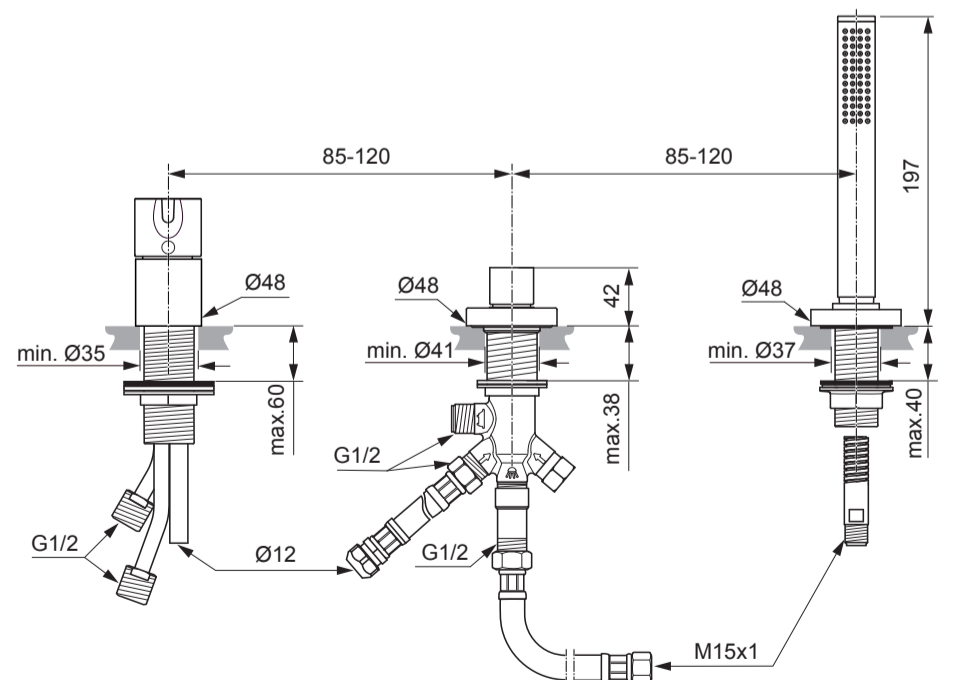

| P | 50°C | 15°C | 0 | 1 | 2 | 3 | 4 | 5 |
|------------------|------|------|----|----|----|----|----|----|
| | | | °C | °C | °C | °C | °C | °C |
| 0,3 MPa 3 bar | 65°C | 15°C | 50 | 49 | 44 | 40 | 35 | 33 |
| | 85°C | 15°C | 85 | 83 | 74 | 64 | 56 | 50 |

Ideal Standard

Joy

BC 788 ..

1120 / A 868 632

Ideal Standard International NV
 Corporate Village - Gent Building
 Da Vincilaan 2
 1935 Zaventem
 Belgium

www.idealstandardinternational.com

| | | | | | | | | | |
|--|----------|-----|--|---------|--|----|--|----------|---------|
| | P | bar | | MAX. 10 | | 5 | | Q | (3 bar) |
| | T | °C | | MAX. 80 | | 65 | | | l/min |
| | | | | | | 55 | | | 14 |