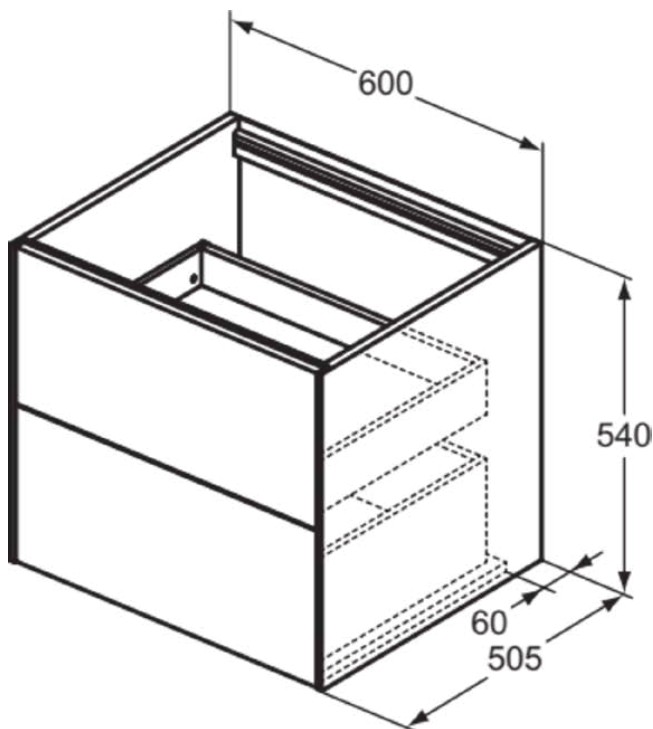

CONCA

T4355Y5

CONCA | Waschtisch-Unterschrank 600x505x540 mm in walnuss dunkel dekor, 2 Schubladen | Vollauszug, Push-to-open, SoftClosing, Vormontiert, Nachhaltig gewonnenes Holz, Echtholz furnier

Bild & Zeichnung

Allgemeine Informationen

Produktkategorie:	Möbel
Produktart:	Waschtisch-Unterschrank
Marke:	Ideal Standard
Kollektion:	CONCA
Designer:	Palomba Serafini Associati
Colour:	Y5 - Walnuss Dunkel Dekor
Oberflächenveredelung:	Matt
Höhe (mm):	540
Breite (mm):	600
Ausladung (mm):	505
Befestigungsart:	Befestigungsset
Nettogewicht (kg):	35.50
EAN Code:	8014140465768

CONCA

T4355Y5

CONCA | Waschtisch-Unterschrank 600x505x540 mm in walnuss dunkel dekor, 2 Schubladen | Vollauszug, Push-to-open, SoftClosing, Vormontiert, Nachhaltig gewonnenes Holz, Echtholz furnier

Produktspezifikationen