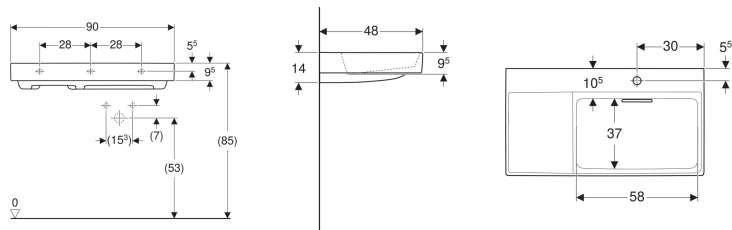

## Geberit ONE Waschtisch Abgang horizontal, Ablagefläche links

Beispielbild

### Eigenschaften

- Unterbaufähig
- Abgang horizontal
- Überlaufunktion unsichtbar
- Betätigung über Zugstange

- Mit integriertem Haarsieb
- Hygienisch durch optimales Strömungsverhalten

### Lieferumfang

- Waschtisch
- Ablaufblende mit Kammeinsatz, magnetische Befestigung
- Waschbeckenanschluss und Geruchsverschluss Raumsparmodell

Art.-Nr.	Farbe / Oberfläche	Hahnloch	Überlauf	Ablagefläche	B	Breite	Unterschrank	H	T	Befestigungspunkte	VE 1
505.043.00.1	Waschtisch: weiß / KeraTect Blende: weiß glänzend	rechts	ohne	links	90 cm	90	cm	14 cm	48 cm	3	1 St.