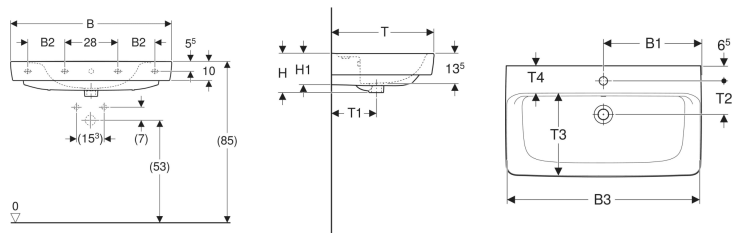

## Geberit Renova Plan Waschtisch

Beispielbild

### Eigenschaften

- Unterbaufähig
- Mit Halbsäule kombinierbar

### Technische Daten

Werkstoff

Sanitärkeramik

Art.-Nr.	Farbe / Oberflä- che	Hahn- loch	Über- lauf	B	B1	B2	B3	Breite U- nterschr- ank	H	H1	T	T1	T2	T3	T4	Befesti- gungsp- unkte	VE 1
501.645.00.8	weiß / KeraTect	mittig	ohne	70 cm	35 cm	– cm	68.5 cm	63.4 cm	18.5 cm	15 cm	48 cm	21 cm	14.5 cm	35.5 cm	11.5 cm	2	1 St.

- Bei den Waschtischen 55, 60 und 65 cm ohne Überlauf, ist der Überlaufkanal komplett geschlossen