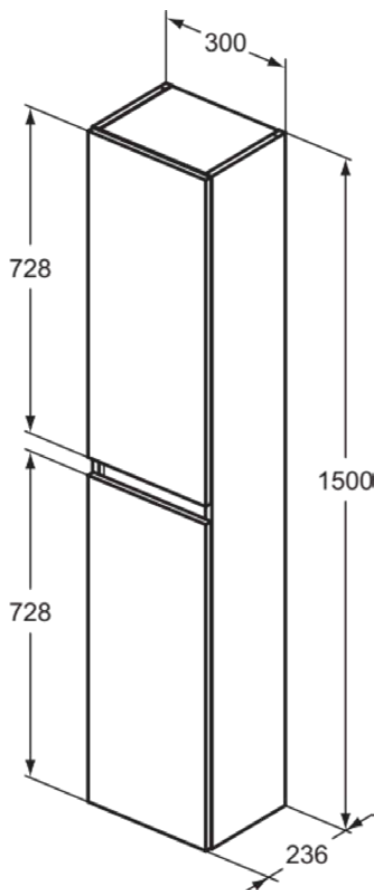

EUROVIT+/ULYSSE+/SIMPLICITY+

R0268Y9

EUROVIT+/ULYSSE+/SIMPLICITY+ | Schrank 300x236x1500 mm in nussbaum geflammt, 2 Türen | Grifflos, SoftClosing, Vormontiert

Bild & Zeichnung

Allgemeine Informationen

Produktkategorie:	Möbel
Produktart:	Schrank
Marke:	Unbranded
Kollektion:	EUROVIT+/ULYSSE+/SIMPLICITY+
Designer:	Palomba Serafini Associati
Farbe:	Y9 - Nussbaum Geflammt
Höhe (mm):	1500
Breite (mm):	300
Ausladung (mm):	236
Befestigungsart:	Befestigungsset
Nettogewicht (kg):	17.50
EAN Code:	3391500589216

Features

Grifflos

SoftClosing

Vormontiert

Downloads

- [Installation Guide](#)
- [Spare Parts List](#)

Produktspezifikationen

Einzugsmechanismus:	Softclosing
Farbcode:	Y9
Farbbeschreibung:	nussbaum geflammt
Eckmodell:	Nein
Griff(e):	Grifflos mit Nut
Einstellbare Montagefüße:	Nein
Material:	Holz
Materialspezifikation (Korpus):	MFC
Anzahl der Türen (gesamt):	2
Anzahl der Türen (links öffnend):	2
Anzahl der Auszüge (gesamt):	0
Anzahl der externen Auszüge:	0
Anzahl der internen Auszüge:	0
Anzahl der offenen Fächer:	0
Anzahl der Ablagen:	2
Anzahl der Schiebetüren:	0
Anzahl der Schwingtüren:	0
Auszugsmechanismus:	Push-Pull
Reversibel:	Nein
Wechselbarer Türanschlag:	Ja

EUROVIT+/ULYSSE+/SIMPLICITY+

R0268Y9

EUROVIT+/ULYSSE+/SIMPLICITY+ | Schrank 300x236x1500 mm in nussbaum geflammt, 2 Türen | Grifflos, SoftClosing, Vormontiert

Produktspezifikationen

Modelart:	hoch
Mit Ausschnitt:	Nein
Mit Griff(en):	Nein
Mit Innenbeleuchtung:	Nein
Mit Montagefüße:	Nein
Mit Siegel:	Nein
Mit Steckdose:	Nein
Mit Schalter:	Nein
Mit Handtuchhalter:	Nein
Mit Wäschekorb:	Nein
Mit Waschtischplatte:	Ja
Befestigungsmaterial im Lieferumfang enthalten:	Ja
Befestigungsart:	Befestigungsset
Montageart:	wandhängend