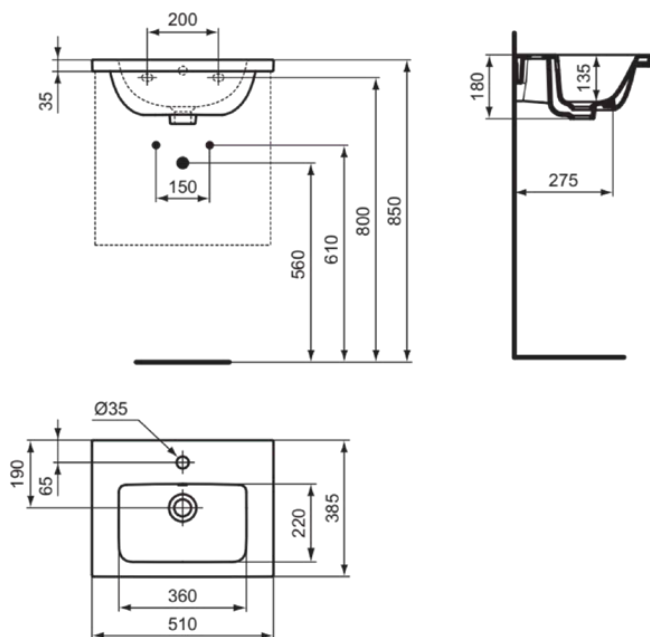

I.LIFE S

T459101

I.LIFE S | Möbelwaschtisch 510x385x180 mm in weiß glänzend, 1 Hahnloch, mit Überlauf | Platzsparender Waschtisch

Bild & Zeichnung

Allgemeine Informationen

Produktkategorie:	Waschtische
Produktart:	Möbelwaschtisch
Marke:	Ideal Standard
Kollektion:	I.LIFE S
Designer:	Palomba Serafini Associati
Colour:	01 - Weiß Glänzend
Oberflächenveredelung:	glänzend
Maximale Höhe (mm):	180
Maximale Breite (mm):	510
Ausladung (mm):	385
Nettogewicht (kg):	11.90
EAN Code:	8014140491705

Funktionen

Platzsparender Waschtisch

Produktstandards & Zertifikate

Normen:	EN 14688
Declaration of Performance classification (DoP):	CL25

Produktspezifikationen

Farbcode:	01
Farbbeschreibung:	weiß glänzend
Geschliffene Unterseite:	Nein
Barrierefreies Produkt:	Nein
Mit Kettenöse:	Nein
Material:	Keramik
Materialspezifikation:	Feinfeuerton
Anzahl von Hahnlöchern je Waschbecken:	1
Anzahl von Waschbecken:	1
Sichtbarer Überlauf:	Ja
PVD Technologie:	Nein
Ablagefläche:	Hinten
Oberflächenveredelung:	glänzend
Position des Hahnlochs:	Mitte
Form des Überlaufs:	Rund
Mit Rückwand:	Nein
Mit Verschlussstopfen:	Nein
Mit Überlauf:	Ja
Mit Siphon:	Nein
Montageart:	wandhängend