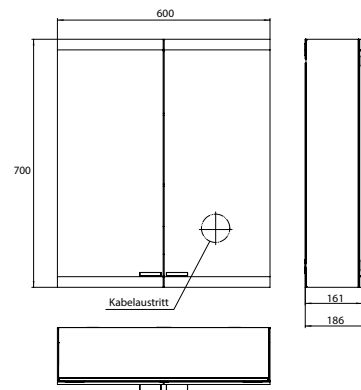

PRODUKTINFORMATION

Lichtspiegelschrank evo, 600 mm, 2 Türen, Aufputzmodell, IP 20 aluminium

Art.-Nr.9397 081 03

Stufenlose Lichtsteuerung An/Aus, Helligkeit und Lichtfarbe (2.700 bis 6.500 K) über drei integrierte Touchbedienfelder, Waagerechte LED-Beleuchtung, verspiegelte Rückwand, 2 stufenlos einstellbare Glasablagen, 2 Steckdosen, Höhe: 700 mm