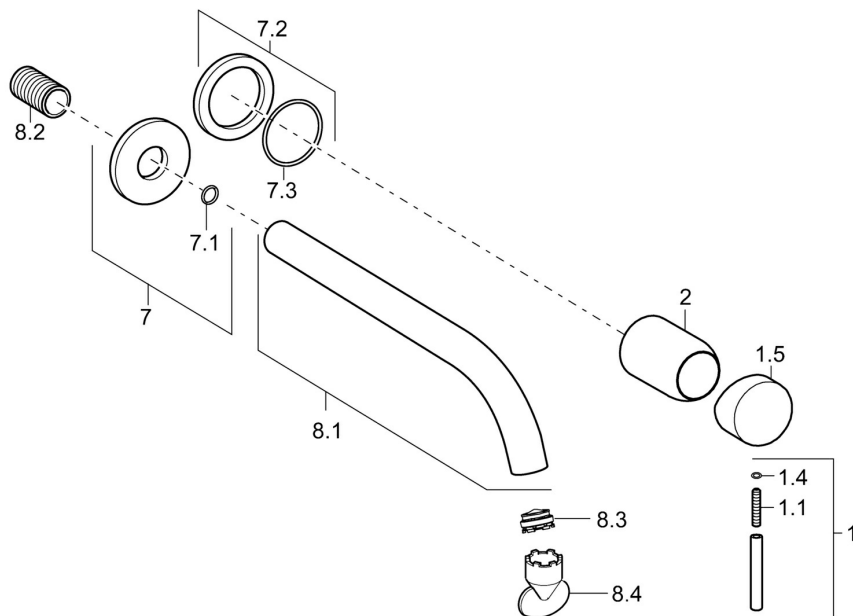

### Technische Eigenschaften

Warmwasserversorgung **max. +80°C**  
 Arbeitsdruck **0.5-10 bar**  
 Ausladung **225 mm**  
 Sicherungseinrichtung (EN1717) **AA**  
 Werkstoff **Messing**

### SP57962171

	Name	Art.-Nr.
1	Hebel, 50 mm, d 7 mm	59913097
1.1	Schraube, M5x25, SW 2,5	59913099
1.4	O-Ring, d 3x1,5	59913100
1.5	Abdeckkappe	59913098
2	Abdeckhülse	59912116
7	Rosette, d 75 mm	59913246
7.2	Rosette, d 75 mm	59913240
7.3	O-Ring, 42x2	59913173
8.1	Auslauf, L=225	59913244
8.1	Auslauf, L=300	59913245
8.2	Gewindenippel, G1/2, AF12	59912144
8.3	Luftsprudler, M24x1 A, 8 l/min	59913130
8.4	Schlüssel für Luftsprudler, M24x1	59913134
N.I.	Verlängerungssatz, 20 mm	59913136