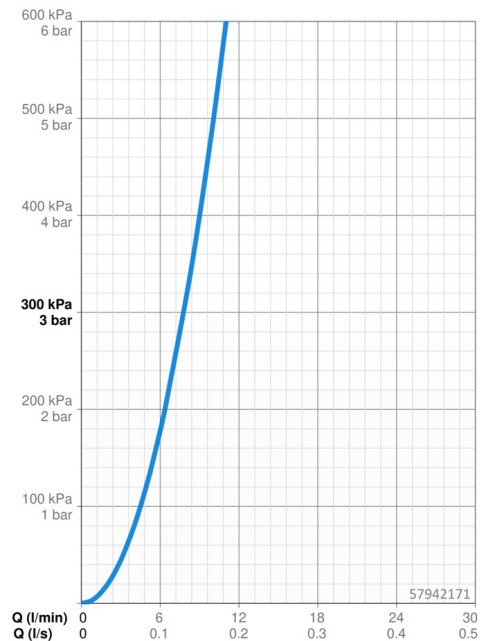

Technische Daten

Durchflusseigenschaften

Durchfluss bei 3 bar **7.8 l/min**

Technische Eigenschaften

Warmwasserversorgung **max. +80°C**
Arbeitsdruck **0.5-10 bar**
Ausladung **225 mm**
Sicherungseinrichtung (EN1717) **AA**
Werkstoff **Messing**

Vorschriften

EN Standard **EN 817**
Geräuschklasse **I (ISO 3822)**

Zulassungen und Deklarationen

DVGW **DW-6512CS0518**
ABP **P-IX 38409/IO**
Konformitätserklärung **DoC**