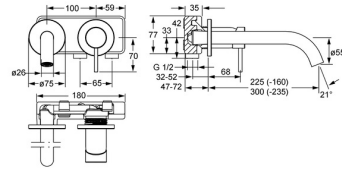

EAN: 4015474179233  
[static.hansa.com/57942171](https://static.hansa.com/57942171)

- öffentliche & halböffentliche Bereiche, Industrie, Öffentlicher Wohnungsbau
- Einhebelmischer, Fertigmontageset
- Wandmontage für Unterputz-Einbaukörper
- Chrom
- CACHE® Strahlregler, ohne Mundstück direkt in den Armaturenauslauf geschraubt, CASCADE® Strahlregler
- Einhandbedienhebel/Griff, Hebel mit W+K-Kennzeichnung, Pinhebel
- Kürzbar, Wasserwege ohne Nickelbeschichtung
- Rosette rund

### Technische Eigenschaften

Warmwasserversorgung **max. +80°C**  
 Arbeitsdruck **0.5-10 bar**  
 Ausladung **225 mm**  
 Sicherungseinrichtung (EN1717) **AA**  
 Werkstoff **Messing**

### SP57962171

	Name	Art.-Nr.
1	Hebel, 50 mm, d 7 mm	59913097
1.1	Schraube, M5x25, SW 2,5	59913099
1.4	O-Ring, d 3x1,5	59913100
1.5	Abdeckkappe	59913098
2	Abdeckhülse	59912116
7	Rosette, d 75 mm	59913246
7.2	Rosette, d 75 mm	59913240
7.3	O-Ring, 42x2	59913173
8.1	Auslauf, L=225	59913244
8.1	Auslauf, L=300	59913245
8.2	Gewindenippel, G1/2, AF12	59912144
8.3	Luftsprudler, M24x1 A, 8 l/min	59913130
8.4	Schlüssel für Luftsprudler, M24x1	59913134
N.I.	Verlängerungssatz, 20 mm	59913136