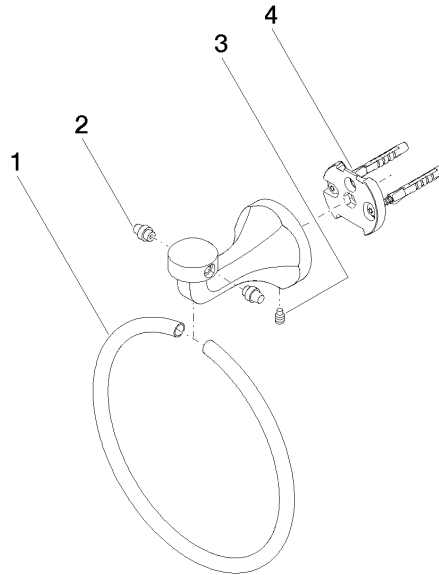

83 200 361

- Breite 185 mm
- Rosette Ø 60 mm
- Ausladung 97 mm

	Platin gebürstet	83 200 361-06
	Chrom	83 200 361-00
	Platin	83 200 361-08
	Messing (23kt Gold)	83 200 361-09
	Messing gebürstet (23kt Gold)	83 200 361-28
	Dark Platinum gebürstet	83 200 361-99

83 200 361

mm [inches]

83 200 361

Produktversion ab 7/3/2016

Ersatzteile für die
anderen
Oberflächenvarianten
finden Sie hier:
Chrom

MADISON Handtuchring rund - Platin gebürstet

MADISON

83 200 361

Ersatzteilstückliste

Produktversion ab 7/3/2016

Nr.	Artikelnummer	Benennung	Verbaumenge	Lieferzeit
	08 18 80 503-06	Halter Ø 185 x 10 mm - Platin gebürstet	5	10