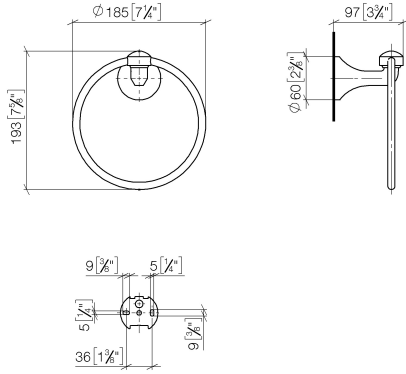

83 200 361

- Breite 185 mm
- Rosette Ø 60 mm
- Ausladung 97 mm

	Platin gebürstet	83 200 361-06
	Chrom	83 200 361-00
	Platin	83 200 361-08
	Messing (23kt Gold)	83 200 361-09
	Messing gebürstet (23kt Gold)	83 200 361-28
	Dark Platinum gebürstet	83 200 361-99

83 200 361

mm [inches]

83 200 361

Produktversion ab 7/3/2016

Ersatzteile für die
anderen
Oberflächenvarianten
finden Sie hier:
Chrom

MADISON Handtuchring rund - Platin gebürstet

MADISON

83 200 361

Ersatzteilstückliste

Produktversion ab 7/3/2016

Nr.	Artikelnummer	Benennung	Verbaumenge	Lieferzeit
	08 18 80 503-06	Halter Ø 185 x 10 mm - Platin gebürstet	5	10