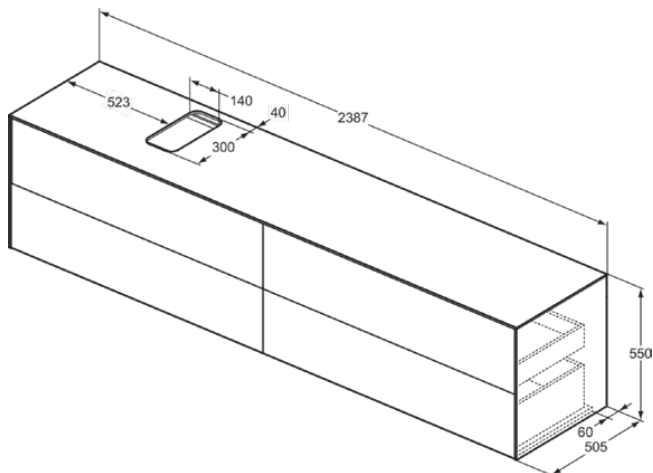

CONCA

T4337Y2

CONCA | Waschtisch-Unterschrank 2387x505x550 mm in anthrazit matt lackiert, 4 Schubladen | Vollauszug, Push-to-open, SoftClosing, Vormontiert, Nachhaltig gewonnenes Holz, Echtholz furnier

Bild & Zeichnung

Allgemeine Informationen

Produktkategorie:	Möbel
Produktart:	Waschtisch-Unterschrank
Marke:	Ideal Standard
Kollektion:	CONCA
Designer:	Palomba Serafini Associati
Colour:	Y2 - Anthrazit Matt Lackiert
Oberflächenveredelung:	Matt
Höhe (mm):	550
Breite (mm):	2387
Ausladung (mm):	505
Befestigungsart:	Befestigungsset
Nettogewicht (kg):	110.00
EAN Code:	8014140464945