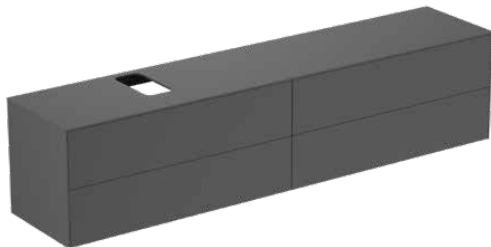

CONCA

T4337Y2

CONCA | Waschtisch-Unterschrank 2387x505x550 mm in anthrazit matt lackiert, 4 Schubladen | Vollauszug, Push-to-open, SoftClosing, Vormontiert, Nachhaltig gewonnenes Holz, Echtholz furnier

Bild & Zeichnung

Allgemeine Informationen

Produktkategorie:	Möbel
Produktart:	Waschtisch-Unterschrank
Marke:	Ideal Standard
Kollektion:	CONCA
Designer:	Palomba Serafini Associati
Colour:	Y2 - Anthrazit Matt Lackiert
Oberflächenveredelung:	Matt
Höhe (mm):	550
Breite (mm):	2387
Ausladung (mm):	505
Befestigungsart:	Befestigungsset
Nettogewicht (kg):	110.00
EAN Code:	8014140464945

Features

	Vollauszug		Push-to-open
	SoftClosing		Vormontiert
	Nachhaltig gewonnenes Holz		Echtholz furnier

Downloads

- [Installation Guide](#)
- [Spare Parts List](#)

Produktspezifikationen

Einzugsmechanismus:	Softclosing
Farbcode:	Y2
Farbbeschreibung:	anthrazit matt lackiert
Eckmodell:	Nein
Vollauszug:	Yes
Griff(e):	Grifflos
Einstellbare Montagefüße:	Nein
Position des Ausschnitts:	Auftragsbezogen
Material:	Holz
Materialspezifikation (Korpus):	Hochverdichtete 3-Schicht Spanplatte
Materialspezifikation Waschtischplatte:	MDF lackiert
Anzahl der Türen (gesamt):	0
Anzahl der Türen (links öffnend):	0
Anzahl der Türen (rechts öffnend):	0
Anzahl der Auszüge (gesamt):	4

CONCA

T4337Y2

CONCA | Waschtisch-Unterschrank 2387x505x550 mm in anthrazit matt lackiert, 4 Schubladen | Vollauszug, Push-to-open, SoftClosing, Vormontiert, Nachhaltig gewonnenes Holz, Echtholz furnier

Produktspezifikationen