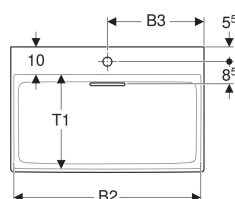

Geberit ONE Waschtisch Abgang horizontal

Beispielbild

Eigenschaften

- Unterbaufähig
- Abgang horizontal
- Überlaufunktion unsichtbar
- Betätigung über Zugstange

- Mit integriertem Haarsieb
- Hygienisch durch optimales Strömungsverhalten
- Entspricht den Empfehlungen der KRINKO

Technische Daten

Werkstoff | Sanitärkeramik

Lieferumfang

- Waschtisch
- Ablaufblende mit Kammeinsatz, magnetische Befestigung
- Waschbeckenanschluss und Geruchsverschluss Raumsparmodell

Art.-Nr.	Farbe / Oberfläche	Hahnloch	Überlauf	B	B1	B2	B3	Breite Unterstrahrank	H	T	T1	Befestigungspunkte	VE 1
505.045.00.1	Waschtisch: weiß / KeraTect Blende: weiß glänzend	ohne	ohne	105 cm	18 cm	101.9 cm	- cm	105 cm	14 cm	48 cm	37 cm	4	1 St.