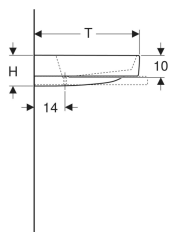

Geberit ONE Waschtisch Abgang horizontal

Beispielbild

Eigenschaften

- Unterbaufähig
- Abgang horizontal
- Überlaufunktion unsichtbar
- Betätigung über Zugstange

- Mit integriertem Haarsieb
- Hygienisch durch optimales Strömungsverhalten
- Entspricht den Empfehlungen der KRINKO

Technische Daten

Werkstoff | Sanitärkeramik

Lieferumfang

- Waschtisch
- Ablaufblende mit Kammeinsatz, magnetische Befestigung
- Waschbeckenanschluss und Geruchsverschluss Raumsparmodell

Art.-Nr.	Farbe / Oberfläche	Hahnloch	Überlauf	B	B1	B2	B3	Breite Unterstrahrank	H	T	T1	Befestigungspunkte	VE 1
505.045.00.1	Waschtisch: weiß / KeraTect Blende: weiß glänzend	ohne	ohne	105 cm	18 cm	101.9 cm	- cm	105 cm	14 cm	48 cm	37 cm	4	1 St.