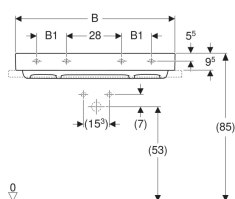

Geberit ONE Waschtisch Abgang horizontal

Beispielbild

Eigenschaften

- Unterbaufähig
- Abgang horizontal
- Überlaufunktion unsichtbar
- Betätigung über Zugstange

- Mit integriertem Haarsieb
- Hygienisch durch optimales Strömungsverhalten
- Entspricht den Empfehlungen der KRINKO

Technische Daten

Werkstoff | Sanitärkeramik

Lieferumfang

- Waschtisch
- Ablaufblende mit Kammeinsatz, magnetische Befestigung
- Waschbeckenanschluss und Geruchsverschluss Raumsparmodell

Art.-Nr.	Farbe / Oberfläche	Hahnloch	Überlauf	B	B1	B2	B3	Breite Unterstrahrank	H	T	T1	Befestigungspunkte	VE 1
505.045.00.1	Waschtisch: weiß / KeraTect Blende: weiß glänzend	ohne	ohne	105 cm	18 cm	101.9 cm	- cm	105 cm	14 cm	48 cm	37 cm	4	1 St.