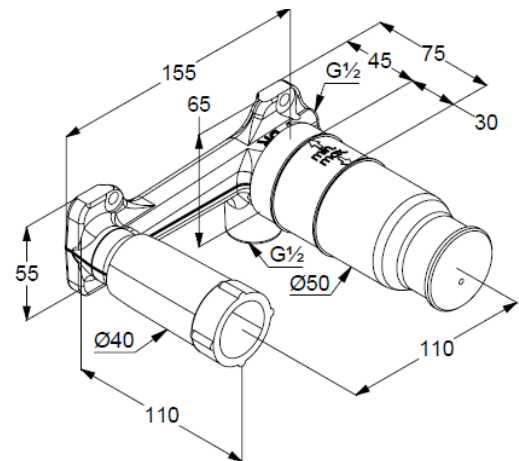

Technische Daten/ Technical Data

KLUDI
Unterputz-Waschtisch-2-Loch-Wand-Armatur
Unterputz-Rohbau-Set
DN 15

Artikel- Nr.:
38242

Oberfläche:
Unterputz-Rohbau-Set

Artikeltext
Hersteller KLUDI GmbH & Co. KG
Typ: KLUDI
Unterputz-Waschtisch-2-Loch-Wand-Armatur
Artikel- Nr.: 38242

Unterputz-Waschtisch-2-Loch-Wand-Armatur
Unterputz-Rohbau-Set
Einhebelmischer
für Wandeinbau
mit Rohbau Schutzkappe
ohne Feinbauset
vertikale Wandmontage
Keramik-Kartusche mit Heißwasserbegrenzung
Durchflussmenge bei 3 bar 25 l/min.

Produktabbildung/ Product picture

Maßzeichnung/ Dimensional drawing

Durchfluss/ Flow rate