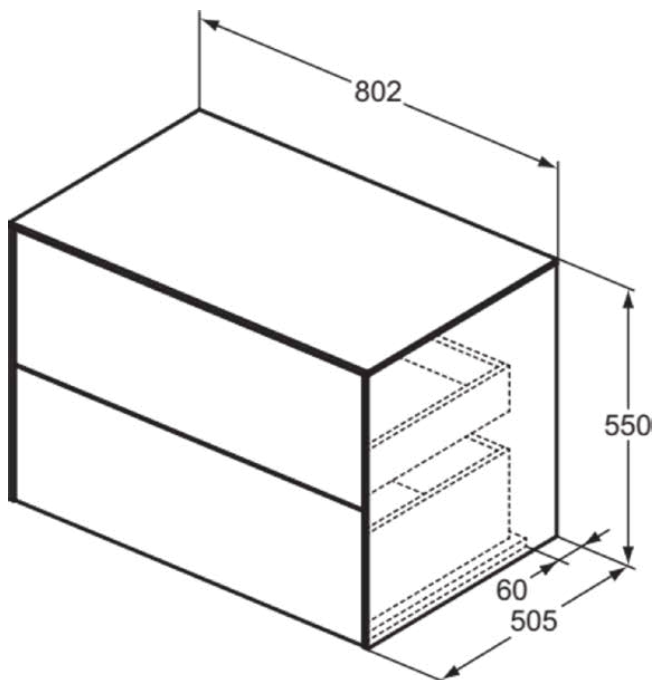

CONCA

T4322Y5

CONCA | Waschtisch-Unterschrank 802x505x550 mm in walnuss dunkel dekor, 2 Schubladen | Vollauszug, Push-to-open, SoftClosing, Vormontiert, Nachhaltig gewonnenes Holz, Echtholz furnier

Bild & Zeichnung

Allgemeine Informationen

Produktkategorie:	Möbel
Produktart:	Waschtisch-Unterschrank
Marke:	Ideal Standard
Kollektion:	CONCA
Designer:	Palomba Serafini Associati
Colour:	Y5 - Walnuss Dunkel Dekor
Oberflächenveredelung:	Matt
Höhe (mm):	550
Breite (mm):	802
Ausladung (mm):	505
Befestigungsart:	Befestigungsset
Nettogewicht (kg):	44.00
EAN Code:	8014140464075

CONCA

T4322Y5

CONCA | Waschtisch-Unterschrank 802x505x550 mm in walnuss dunkel dekor, 2 Schubladen | Vollauszug, Push-to-open, SoftClosing, Vormontiert, Nachhaltig gewonnenes Holz, Echtholz furnier

Produktspezifikationen