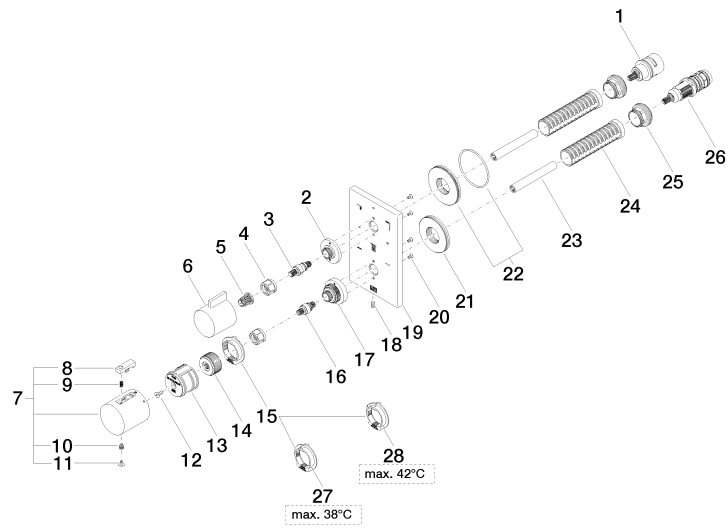

36 427 670

Produktversion von 3/13/2017 bis 9/26/2018

Produktversion von 9/26/2018 bis 3/21/2019

Produktversion von 3/21/2019 bis 8/24/2020

Produktversion von 8/24/2020 bis 2/1/2021

Produktversion von 2/1/2021 bis 6/30/2022

Produktversion ab 6/30/2022