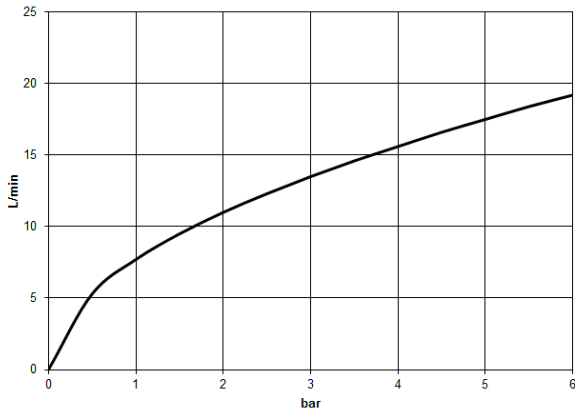

36 427 670

mm [inches]

Durchflussdiagramm

Codes & Standards

DIN 4109

EN 1111

ISO 3822

Scottish Water  
Byelaws