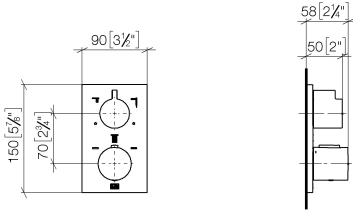

**Empfohlenes Zubehör**

	<b>xGRID Befestigungssatz für die Integration in den Trockenbau -</b>	12 340 970 90
--	---	---------------

**Benötigtes Zubehör**

	<b>xGRID Montageschiene 555 mm -</b>	12 360 970 90
--	--------------------------------------	---------------

36 427 670

mm [inches]

Durchflussdiagramm

Codes & Standards

DIN 4109

EN 1111

ISO 3822

Scottish Water  
Byelaws