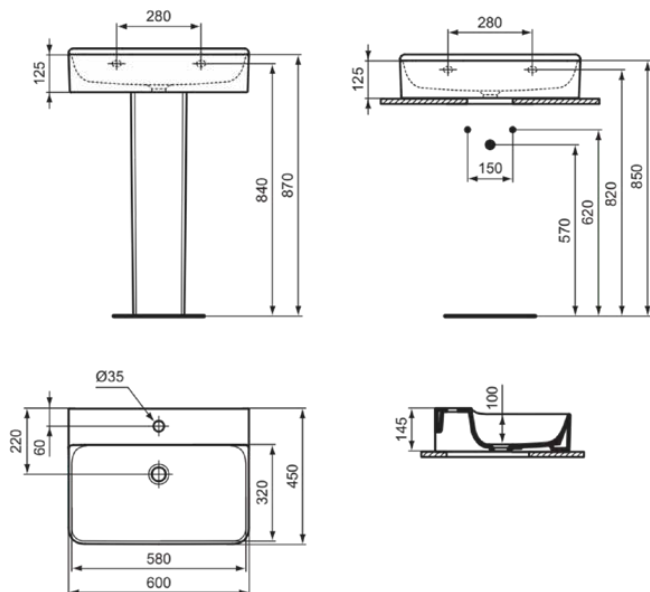

CONCA

T379001

CONCA | Waschtisch 600x450x145 mm in weiß glänzend, 1 Hahnloch, ohne Überlauf | Platzsparender Waschtisch

Bild & Zeichnung

Allgemeine Informationen

Produktkategorie:	Waschtische
Produktart:	Waschtisch
Marke:	Ideal Standard
Kollektion:	CONCA
Designer:	Palomba Serafini Associati
Colour:	01 - Weiß Glänzend
Oberflächenveredelung:	glänzend
Maximale Höhe (mm):	145
Maximale Breite (mm):	600
Ausladung (mm):	450
Nettogewicht (kg):	17.00
EAN Code:	8014140458067

Features

Platzsparender Waschtisch

Produktstandards & Zertifikate

Normen:	EN 14688
Declaration of Performance classification (DoP):	CL00

Produktspezifikationen

Farbcode:	01
Farbbeschreibung:	weiß glänzend
Barrierefreies Produkt:	Nein
Mit Kettenöse:	Nein
Material:	Keramik
Materialspezifikation:	Feinfeurton
Anzahl von Hahnlöchern je Waschbecken:	1
Anzahl von Waschbecken:	1
Sichtbarer Überlauf:	Ja
PVD Technologie:	Nein
Ablagefläche:	Hinten
Oberflächenveredelung:	glänzend
Position des Hahnlochs:	Mitte
Mit Rückwand:	Nein
Mit Verschlussstopfen:	Nein
Mit Überlauf:	Nein
Mit Siphon:	Nein
Montageart:	wandhängend