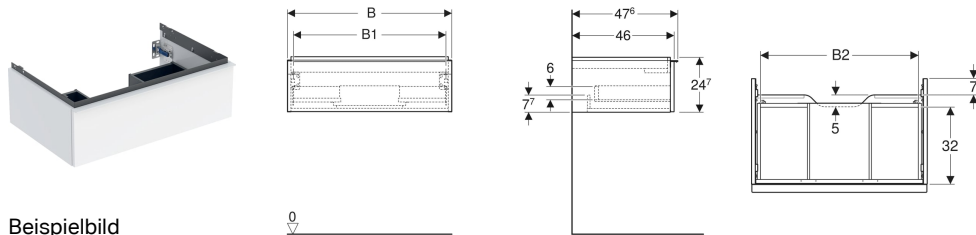

## Geberit iCon Unterschrank für Waschtisch, mit einer Schublade

### Eigenschaften

- FSC™ C134279 zertifiziert
- Wandhängend
- Mit einer Schublade
- Griff zum Öffnen
- Griff austauschbar
- Schublade mit Selbsteinzug

- Schublade ohne Geruchsverschlussausschnitt
- Feuchtigkeitsbeständig
- Vormontiert geliefert

### Technische Daten

Werkstoff	Hochverdichtete Dreischicht-Holzspanplatte
Maximale Schubladenbelastung	30 kg

### Lieferumfang

- Unterschrank für Waschtisch
- Befestigungsmaterial

Art.-Nr.	Farbe / Oberfläche	B	B1	B2	Breite Waschtisch	H	T	VE1
502.310.JH.1	Korpus und Front: Eiche / Melamin Holzstruktur Griff: lava / pulverbeschichtet matt	59.2 cm	53.8 cm	51.7 cm	60 cm	24.7 cm	47.6 cm	1 St.