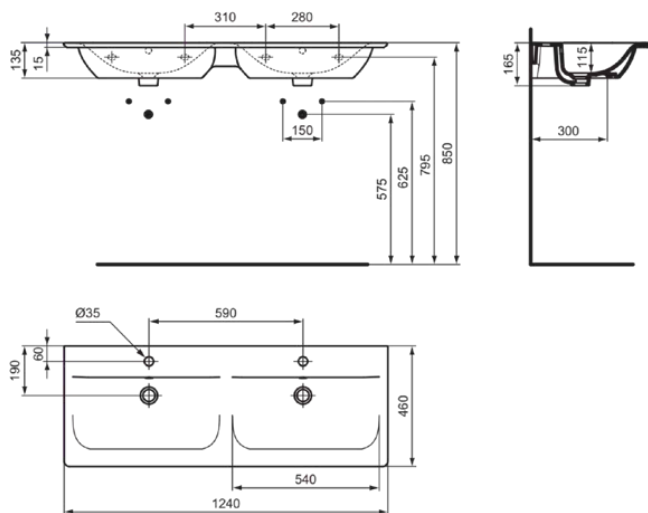

## E027301

CONNECT AIR | Doppel- Möbelwaschtisch 1240x460x165 mm in weiß glänzend, 2 Hahnlöcher, mit Überlauf

### Allgemeine Informationen

Produktkategorie:	Waschtische
Produktart:	Möbelwaschtisch
Marke:	Ideal Standard
Kollektion:	CONNECT AIR
Designer:	Studio Levien
Colour:	01 - Weiß Glänzend
Oberflächenveredelung:	glänzend
Maximale Höhe (mm):	165
Maximale Breite (mm):	1240
Ausladung (mm):	460
Nettogewicht (kg):	26.30
EAN Code:	5017830514374