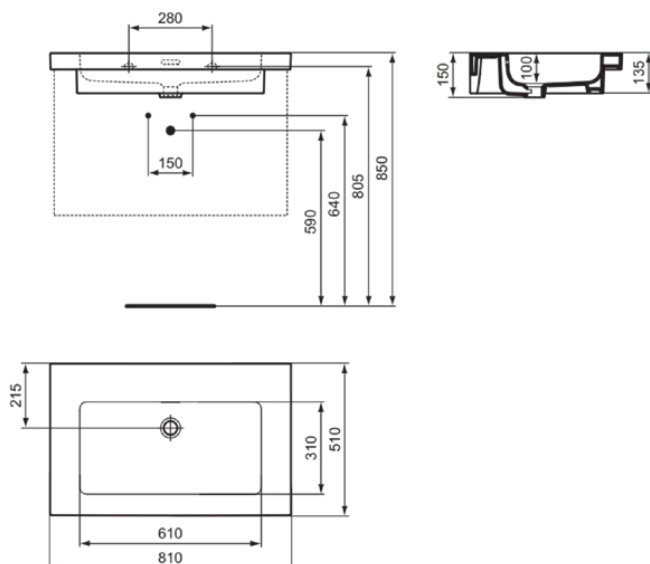

## T4365MA

EXTRA | Möbelwaschtisch 810x510x150 mm in weiß, ohne Hahnloch, mit Überlauf | IdealPlus

### Allgemeine Informationen

Produktkategorie:	Waschtische
Produktart:	Möbelwaschtisch
Marke:	Ideal Standard
Kollektion:	EXTRA
Designer:	Palomba Serafini Associati
Farbe:	MA - Weiß
Oberflächenveredelung:	glänzend
Höhe (mm):	150
Breite (mm):	810
Ausladung (mm):	510
Nettogewicht (kg):	24.00
EAN Code:	8014140487302