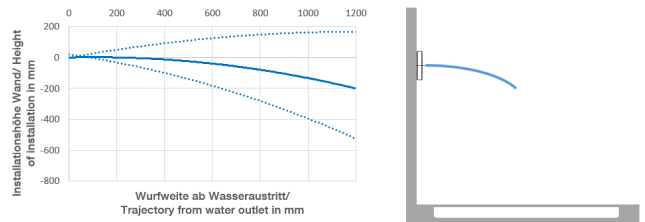

**Benötigtes Zubehör**

	<b>xGRID Montageschiene 555 mm -</b>	12 360 970 90
--	--------------------------------------	---------------

36 513 979

mm [inches]

**Durchflussdiagramm**

**Wurfweitendiagramm**

**Codes & Standards**

DIN 4109

ISO 3822

Scottish Water  
Byelaws

UK Water Supply  
Regulations

**Ü-Zeichen**

WATER FAN vertical UP-Seitenbrause - Schwarz matt

---

MEM