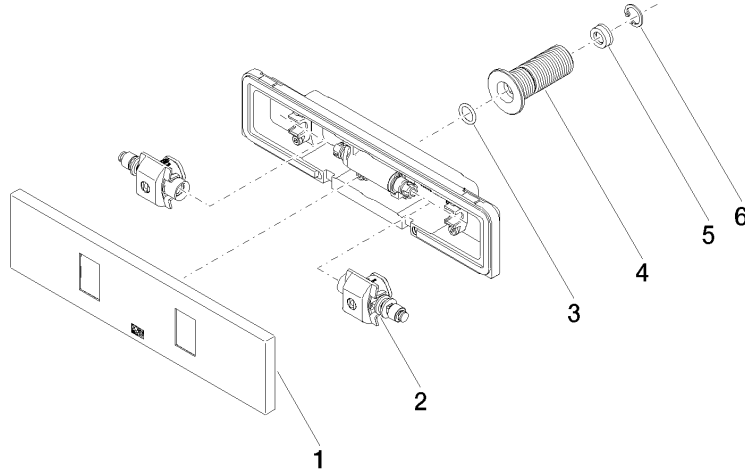

36 513 979

Produktversion ab 4/1/2024