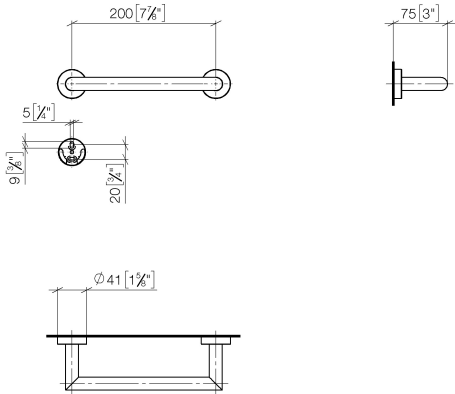

## Wannengriff - Platin gebürstet

LISSÉ

83 020 979

- Stichmaß 200 mm
- Breite 240 mm
- Höhe 40 mm
- Rosette Ø 40 mm
- Ausladung 75 mm

Passt zu: LISSÉ, META

	Platin gebürstet	83 020 979-06
	Chrom	83 020 979-00
	Dark Chrome	83 020 979-19
	Light Gold	83 020 979-26
	Light Gold gebürstet	83 020 979-27
	Schwarz matt	83 020 979-33
	Bronze gebürstet	83 020 979-42
	Champagne gebürstet (22kt Gold)	83 020 979-46
	Champagne (22kt Gold)	83 020 979-47
	Chrom gebürstet	83 020 979-93
	Dark Platinum gebürstet	83 020 979-99

83 020 979

mm [inches]

83 020 979

**Produktversion ab 7/1/2023**

Ersatzteile für die  
anderen  
Oberflächenvarianten  
finden Sie hier:  
Chrom

## Wannengriff - Platin gebürstet

LISSE

83 020 979

#### Produktversion ab 7/1/2023

Nr.	Artikelnummer	Benennung	Verbaumenge	Lieferzeit
	05 28 22 545 00-06	Griff für Wannengriff 218 x 68 x 18 mm - Platin gebürstet	11	10