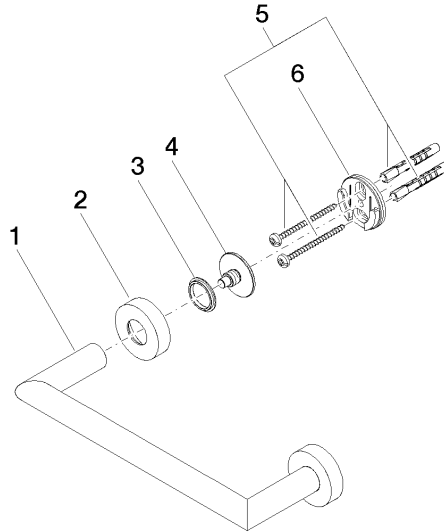

## Wannengriff - Platin gebürstet

LISSÉ

83 020 979

- Stichmaß 200 mm
- Breite 240 mm
- Höhe 40 mm
- Rosette Ø 40 mm
- Ausladung 75 mm

Passt zu: LISSÉ, META

	Platin gebürstet	83 020 979-06
	Chrom	83 020 979-00
	Dark Chrome	83 020 979-19
	Light Gold	83 020 979-26
	Light Gold gebürstet	83 020 979-27
	Schwarz matt	83 020 979-33
	Bronze gebürstet	83 020 979-42
	Champagne gebürstet (22kt Gold)	83 020 979-46
	Champagne (22kt Gold)	83 020 979-47
	Chrom gebürstet	83 020 979-93
	Dark Platinum gebürstet	83 020 979-99

83 020 979

mm [inches]

83 020 979

**Produktversion ab 7/1/2023**

Ersatzteile für die  
anderen  
Oberflächenvarianten  
finden Sie hier:  
Chrom

## Wannengriff - Platin gebürstet

LISSE

83 020 979

#### Produktversion ab 7/1/2023

Nr.	Artikelnummer	Benennung	Verbaumenge	Lieferzeit
	05 28 22 545 00-06	Griff für Wannengriff 218 x 68 x 18 mm - Platin gebürstet	11	10