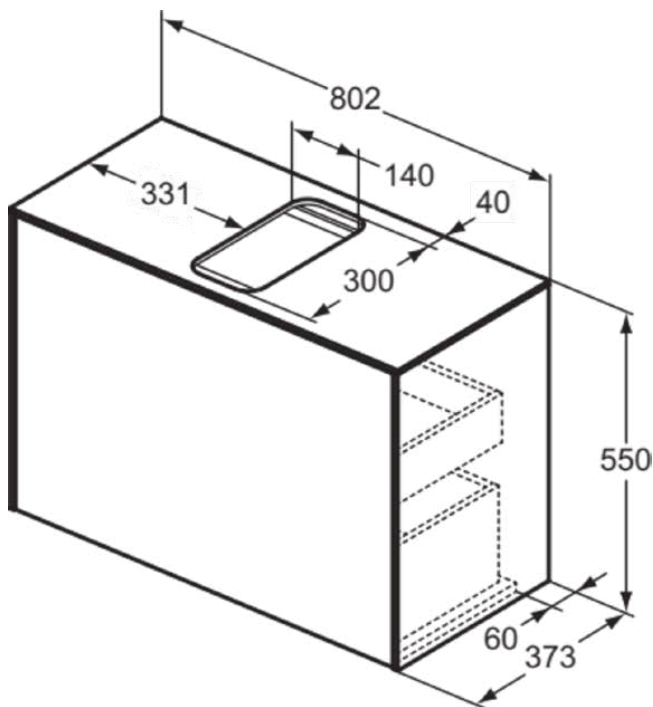

CONCA

T3935Y5

CONCA | Waschtisch-Unterschrank 802x373x550 mm in walnuss dunkel dekor, 2 Schubladen | Vollauszug, Push-to-open, SoftClosing, Vormontiert, Nachhaltig gewonnenes Holz, Echtholz furnier

Bild & Zeichnung

Allgemeine Informationen

Produktkategorie:	Möbel
Produktart:	Waschtisch-Unterschrank
Marke:	Ideal Standard
Kollektion:	CONCA
Designer:	Palomba Serafini Associati
Colour:	Y5 - Walnuss Dunkel Dekor
Oberflächenveredelung:	Matt
Maximale Höhe (mm):	550
Maximale Breite (mm):	802
Ausladung (mm):	373
Befestigungsart:	Befestigungsset
Nettogewicht (kg):	35.20
EAN Code:	8014140460473

CONCA

T3935Y5

CONCA | Waschtisch-Unterschrank 802x373x550 mm in walnuss dunkel dekor, 2 Schubladen | Vollauszug, Push-to-open, SoftClosing, Vormontiert, Nachhaltig gewonnenes Holz, Echtholz furnier

Produktspezifikationen