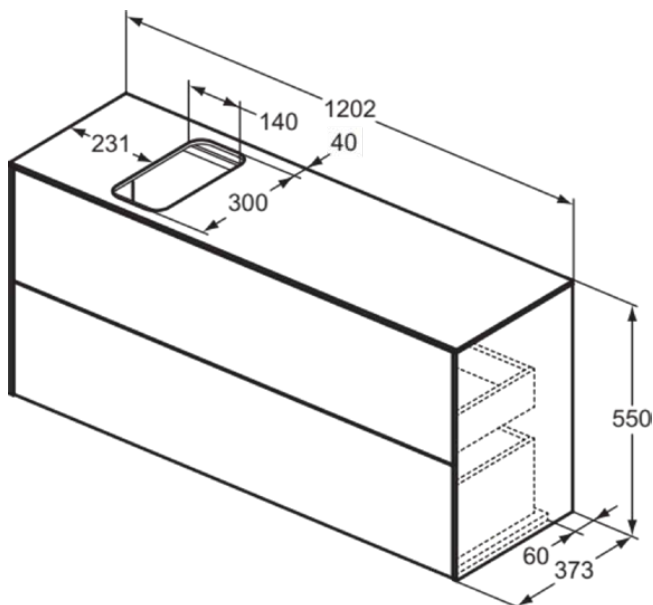

CONCA

T3950Y2

CONCA | Waschtisch-Unterschrank 1202x373x550 mm in anthrazit matt lackiert, 2 Schubladen | Vollauszug, Push-to-open, SoftClosing, Vormontiert, Nachhaltig gewonnenes Holz, Echtholz furnier

Bild & Zeichnung

Allgemeine Informationen

Produktkategorie:	Möbel
Produktart:	Waschtisch-Unterschrank
Marke:	Ideal Standard
Kollektion:	CONCA
Designer:	Palomba Serafini Associati
Colour:	Y2 - Anthrazit Matt Lackiert
Oberflächenveredelung:	Matt
Höhe (mm):	550
Breite (mm):	1202
Ausladung (mm):	373
Befestigungsart:	Befestigungsset
Nettogewicht (kg):	44.50
EAN Code:	8014140461340

CONCA

T3950Y2

CONCA | Waschtisch-Unterschrank 1202x373x550 mm in anthrazit matt lackiert, 2 Schubladen | Vollauszug, Push-to-open, SoftClosing, Vormontiert, Nachhaltig gewonnenes Holz, Echtholz furnier

Produktspezifikationen