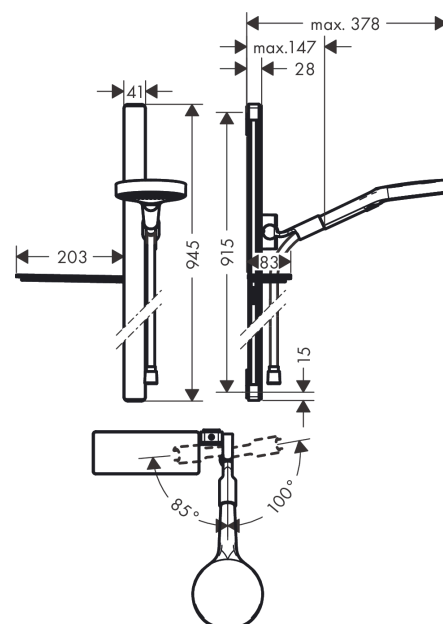

Rainfinity

Brauseset 130 3jet EcoSmart mit Brausestange 90 cm und Ablage

Oberfläche: **Chrom** Artikelnummer: **27672000**

Beschreibung

Merkmale

- besteht aus: Handbrause, Brausestange, Brauseschlauch, Handbrausehalterung, Seifenschale
- Brausekopfgröße: 130 mm
- Strahlart: PowderRain, Intense PowderRain, MonoRain
- komfortable Strahlartenumstellung durch Select-Taste
- Ablage aus Sicherheitsglas
- Oberfläche Ablage: chrom
- Neigungswinkel um 90° verstellbar, Handbrausehalterung schwenkt nach links und rechts sowie oben und unten
- maximale Durchflussmenge bei 3 bar: 8,5 l/min
- Mindestfließdruck: 1,5 bar
- Wandbefestigung: Schraubbefestigung
- Wandstützen aus Kunststoff
- Brausestangentyp: flaches Aluminiumprofil mit Blende aus Sicherheitsglas
- Oberfläche Brausestange: chrom
- Profil Brausestange: eckig
- Brausestangenbreite: 41 mm
- Bohrabstand 915 mm
- brauseseitiger Drehwirbel gegen lästiges Verdrehen des Brauseschlauches
- Oberfläche Strahlscheibe: graphit

Technologie

Designpreise

reddot award 2019
best of the best

Produktabbildung

Maßzeichnung

Rainfinity

Brauseset 130 3jet EcoSmart mit Brausestange 90 cm und Ablage

Oberfläche: **Chrom** Artikelnummer: **27672000**

Explosionszeichnung

Baujahr: >07/19

Rainfinity

Brauseset 130 3jet EcoSmart mit Brausestange 90 cm und Ablage

Oberfläche: **Chrom** Artikelnummer: **27672000**

Ersatzteilliste

Baujahr: >07/19

Pos.	Beschreibung	Artikelnummer	PG	VE
1	Befestigungsteile	92841000	3	1
2	Fliesenausgleichsscheibe 7 mm	93124000	4	1
3	Abdeckung	93101000	2	1
4	Halteelement	93673000	6	1
5	Ablage	26511000	98	1
6	Schieber kompl.	93100000	15	1
7	Handbrause	26865000	98	1
8	Filtereinsatz	97708000	2	1
9	Dichtung	98058000	1	1
10	Brauseschlauch Isiflex'B 1,60 m	28276000	98	1