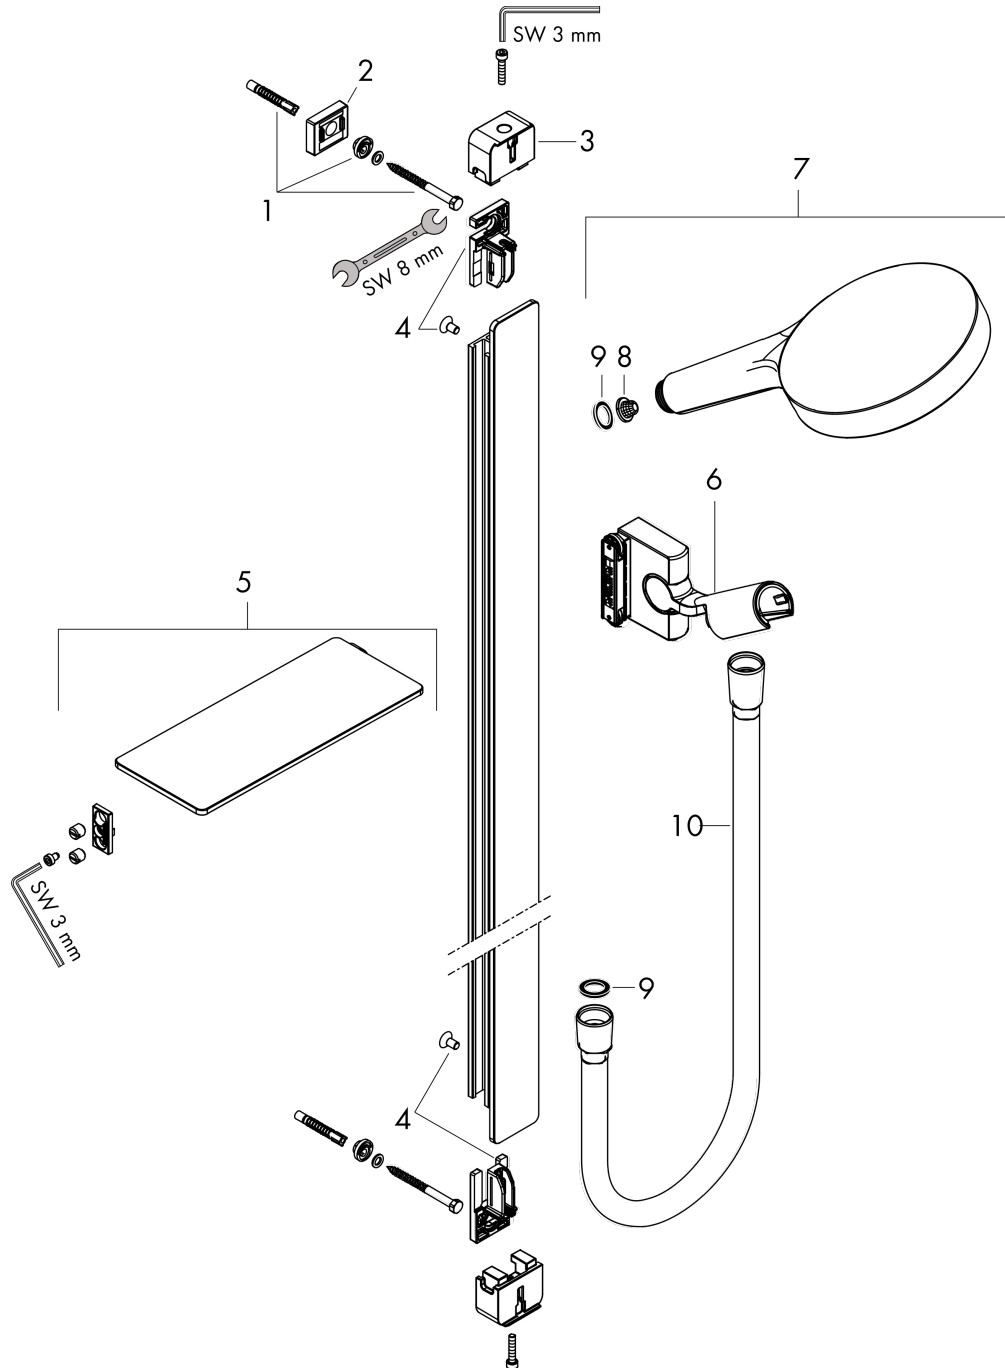

Rainfinity

Brauseset 130 3jet EcoSmart mit Brausestange 90 cm und Ablage

Oberfläche: **Chrom** Artikelnummer: **27672000**

Beschreibung

Merkmale

- besteht aus: Handbrause, Brausestange, Brauseschlauch, Handbrausehalterung, Seifenschale
- Brausekopfgröße: 130 mm
- Strahlart: PowderRain, Intense PowderRain, MonoRain
- komfortable Strahlartenumstellung durch Select-Taste
- Ablage aus Sicherheitsglas
- Oberfläche Ablage: chrom
- Neigungswinkel um 90° verstellbar, Handbrausehalterung schwenkt nach links und rechts sowie oben und unten
- maximale Durchflussmenge bei 3 bar: 8,5 l/min
- Mindestfließdruck: 1,5 bar
- Wandbefestigung: Schraubbefestigung
- Wandstützen aus Kunststoff
- Brausestangentyp: flaches Aluminiumprofil mit Blende aus Sicherheitsglas
- Oberfläche Brausestange: chrom
- Profil Brausestange: eckig
- Brausestangenbreite: 41 mm
- Bohrabstand 915 mm
- brauseseitiger Drehwirbel gegen lästiges Verdrehen des Brauseschlauches
- Oberfläche Strahlscheibe: graphit

Durchflussdiagramm

Die Verbrauchswerte wurden praxisnah mit den dazugehörigen Armaturen (Thermostat/Mischer/Unterputzventil) gemessen.

Rainfinity
Brauseset 130 3jet EcoSmart mit Brausestange 90 cm und Ablage
 Oberfläche: **Chrom** Artikelnummer: **27672000**

Explosionszeichnung

Baujahr: >07/19

Rainfinity

Brauseset 130 3jet EcoSmart mit Brausestange 90 cm und Ablage

Oberfläche: **Chrom** Artikelnummer: **27672000**

Ersatzteilliste

Baujahr: >07/19

Pos.	Beschreibung	Artikelnummer	PG	VE
1	Befestigungsteile	92841000	3	1
2	Fliesenausgleichsscheibe 7 mm	93124000	4	1
3	Abdeckung	93101000	2	1
4	Halteelement	93673000	6	1
5	Ablage	26511000	98	1
6	Schieber kompl.	93100000	15	1
7	Handbrause	26865000	98	1
8	Filtereinsatz	97708000	2	1
9	Dichtung	98058000	1	1
10	Brauseschlauch Isiflex'B 1,60 m	28276000	98	1