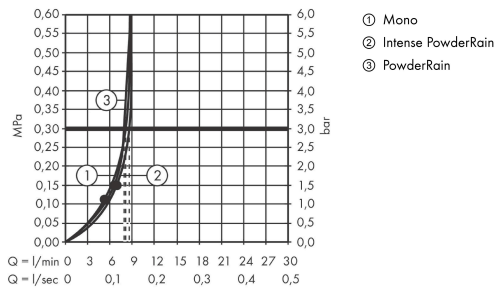

Rainfinity

Brauseset 130 3jet EcoSmart mit Brausestange 90 cm und Ablage

Oberfläche: **Chrom** Artikelnummer: **27672000**

Beschreibung

Merkmale

- besteht aus: Handbrause, Brausestange, Brauseschlauch, Handbrausehalterung, Seifenschale
- Brausekopfgröße: 130 mm
- Strahlart: PowderRain, Intense PowderRain, MonoRain
- komfortable Strahlartenumstellung durch Select-Taste
- Ablage aus Sicherheitsglas
- Oberfläche Ablage: chrom
- Neigungswinkel um 90° verstellbar, Handbrausehalterung schwenkt nach links und rechts sowie oben und unten
- maximale Durchflussmenge bei 3 bar: 8,5 l/min
- Mindestfließdruck: 1,5 bar
- Wandbefestigung: Schraubbefestigung
- Wandstützen aus Kunststoff
- Brausestangentyp: flaches Aluminiumprofil mit Blende aus Sicherheitsglas
- Oberfläche Brausestange: chrom
- Profil Brausestange: eckig
- Brausestangenbreite: 41 mm
- Bohrabstand 915 mm
- brauseseitiger Drehwirbel gegen lästiges Verdrehen des Brauseschlauches
- Oberfläche Strahlscheibe: graphit

Technologie

Designpreise

reddot award 2019
best of the best

Produktabbildung

Maßzeichnung

Rainfinity

Brauseset 130 3jet EcoSmart mit Brausestange 90 cm und Ablage

Oberfläche: **Chrom** Artikelnummer: **27672000**

Durchflussdiagramm

Die Verbrauchswerte wurden praxisnah mit den dazugehörigen Armaturen (Thermostat/Mischer/Unterputzventil) gemessen.

Rainfinity
Brauseset 130 3jet EcoSmart mit Brausestange 90 cm und Ablage
 Oberfläche: **Chrom** Artikelnummer: **27672000**