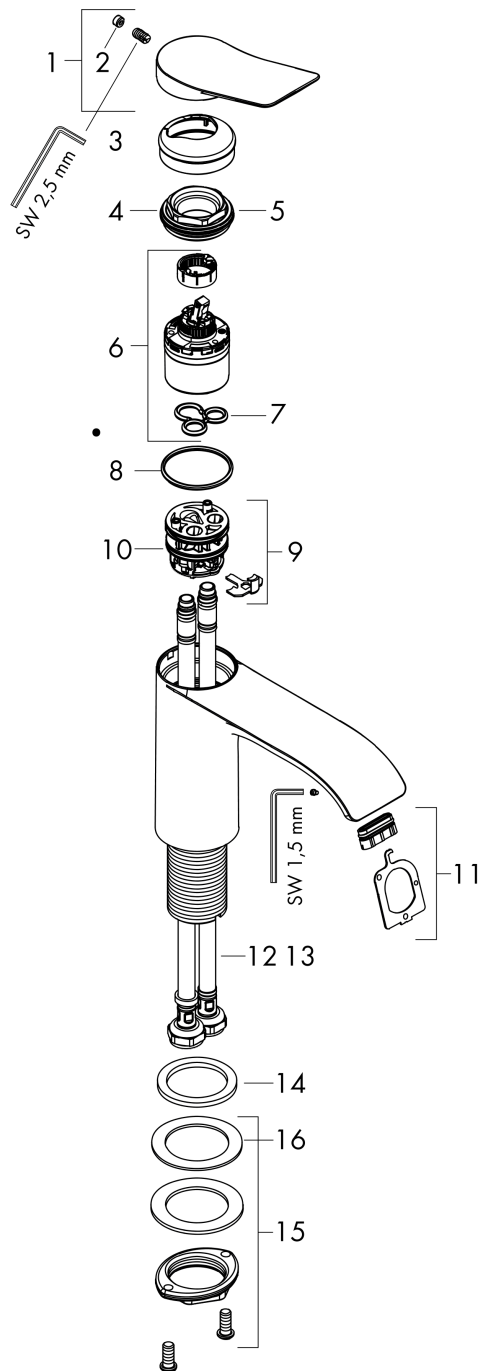

Vivenis

Einhebel-Waschtischmischer 250 für Aufsatzwaschtische ohne Ablaufgarnitur

Oberfläche: **Mattschwarz** Artikelnummer: **75042670**

Beschreibung

Merkmale

- ComfortZone 250
- Ausladung: 191 mm
- Auslaufhöhe: 251 mm
- Griffvariante: Hebelgriff
- Strahlart: WaterfallStream
- maximale Durchflussmenge bei 3 bar: 5 l/min
- Keramikmischsystem
- Temperaturbegrenzung einstellbar
- für Durchlauferhitzer geeignet
- Anschlussart: G $\frac{3}{8}$ Anschlussschläuche
- Anschlussgröße: DN15
- EU-Taxonomie: max. 6 l/min - wesentlicher Beitrag (SC) möglich
- DVGW_NW-6506DM0706
- PA-IX 38139/IO

Technologie

Designpreise

reddot winner 2021

Zertifikate / Nachhaltigkeit

Produktabbildung

Maßzeichnung

Vivenis

Einhebel-Waschtismischer 250 für Aufsatzwaschtische ohne Ablaufgarnitur

Oberfläche: **Mattschwarz** Artikelnummer: **75042670**

Durchflussdiagramm

Vivenis

Einhebel-Waschtismischer 250 für Aufsatzwaschtische ohne Ablaufgarnitur

Oberfläche: **Mattschwarz** Artikelnummer: **75042670**

Explosionszeichnung

Baujahr: >06/21

Vivenis

Einhebel-Waschtismischer 250 für Aufsatzwaschtische ohne Ablaufgarnitur

Oberfläche: **Mattschwarz** Artikelnummer: **75042670**

Ersatzteilliste

Baujahr: >06/21

Pos.	Beschreibung	Artikelnummer	PG	VE
1	Griff	94277670	61	1
2	Griffstopfen	93735610	3	1
3	Rosette	94027670	57	1
4	Mutter	93995000	7	1
5	O-Ring 35x1,5	92114000	2	1
6	Kartusche kpl.	93897000	12	1
7	Dichtung	95008000	3	1
8	O-Ring 35x2	92604000	2	1
9	Adapter für Kartusche	98750000	4	1
10	O-Ring 30x2	98186000	1	1
11	Strahlformer	94275000	9	1
12	Anschlussschlauch 600 mm M8x0,75 G3/8	96556000	7	1
13	O-Ring 6,6x1,6	93019000	1	1
14	Flachdichtung	98749000	2	1
15	Schaftbefestigung kpl. (Ø 32)	13961000	7	1
16	Gleitring	97548000	1	1
a	Schaftverlängerung 35 mm	13898000	12	1