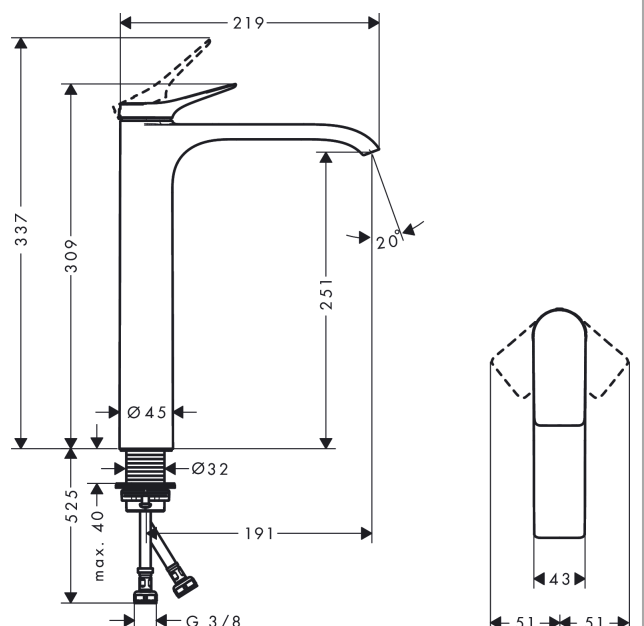

Maßzeichnung