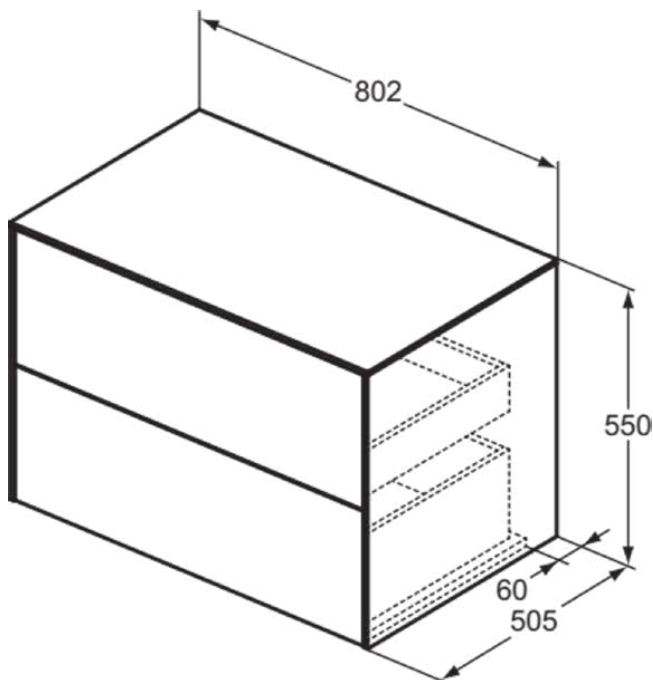

## T4322Y1

CONCA | Waschtisch-Unterschrank 802x505x550 mm in weiß matt lackiert, 2 Schubladen | Vollauszug, Push-to-open, SoftClosing, Vormontiert, Nachhaltig gewonnenes Holz, Echtholz furnier

### Allgemeine Informationen

Produktkategorie:	Möbel
Produktart:	Waschtisch-Unterschrank
Marke:	Ideal Standard
Kollektion:	CONCA
Designer:	Palomba Serafini Associati
Colour:	Y1 - Weiß Matt Lackiert
Oberflächenveredelung:	Matt
Höhe (mm):	550
Breite (mm):	802
Ausladung (mm):	505
Befestigungsart:	Befestigungsset
Nettogewicht (kg):	44.00
EAN Code:	8014140464037