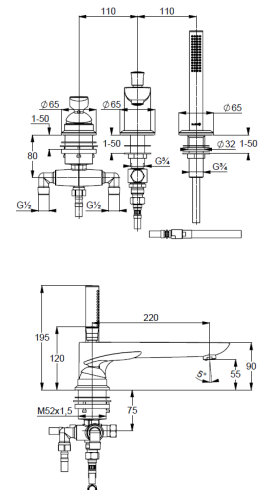

Technische Daten/ Technical Data

KLUDI BALANCE

Wannenfüll-und Brause-Armatur
DN 15

Artikel- Nr.:
524470575

Oberfläche:
05 chrom

Artikeltext

Hersteller KLUDI GmbH & Co. KG
Typ: KLUDI BALANCE
Wannenfüll-und Brause-Armatur
Artikel- Nr.: 524470575

3-Loch Wannenfüll-und Brause-Armatur

Einhebelmischer

Standmontage

herausziehbare Brause

autom. Umstellung: Brause/Wanne

3-Loch-Montage

geschlossener Hebel, Metall

Strahlregler, S-Pointer M24

eigensicher gegen Rückfließen

Keramik-Kartusche mit Heißwasserbegrenzung

Durchflussmenge bei 3 bar 25 l/min.

fester Auslauf

Schaftbefestigung

ohne Armaturen-Anschlussdruckschläuche Art. Nr. 7544605-00

herausziehbarer Schlauch M15 x 1500mm

Handbrause 1 S

mit einer Strahlart

Volumen

mit Kalkschnellreinigung

Siebichtung

Produktabbildung/ Product picture

Maßzeichnung/ Dimensional drawing

Durchfluss/ Flow rate