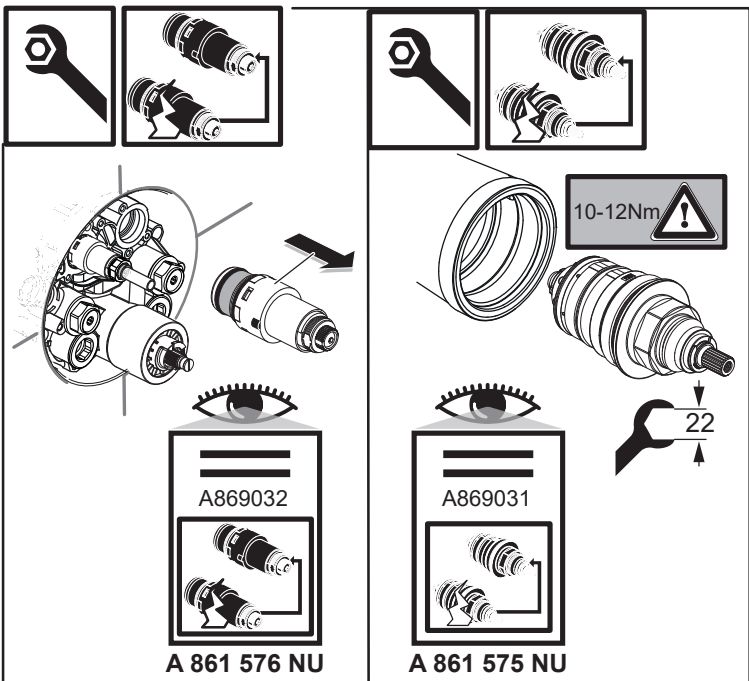

XX = AA, GN...

Pos.	Part No.
1	A 963 131 NU
2	A 963 132 NU
3	A 963 146 NU
4	A 960 890 NU
5	A 960 891 NU
6	A 960 706 NU
7	A 861 575 NU
8	A 861 577 XX
9	A 861 576 NU
10	A 861 578 NU
11	A 861 736 XX
12	A 861 737 XX
13	A 861 738 XX
14	A 861 582 NU
15	A 960 704 NU
15	A 962 476 NU
16	A 861 733 XX

Ideal Standard

CERATHERM NAVIGO
A 7894 ..

1024 / A 869 084
 Made in Germany

Ideal Standard International NV
 Corporate Village – Gent Building
 Da Vincilaan 2
 1935 Zaventem
 Belgium
<https://www.idealstandard.com>

	P	bar			Q (3 bar)
	T	°C			I/min 18