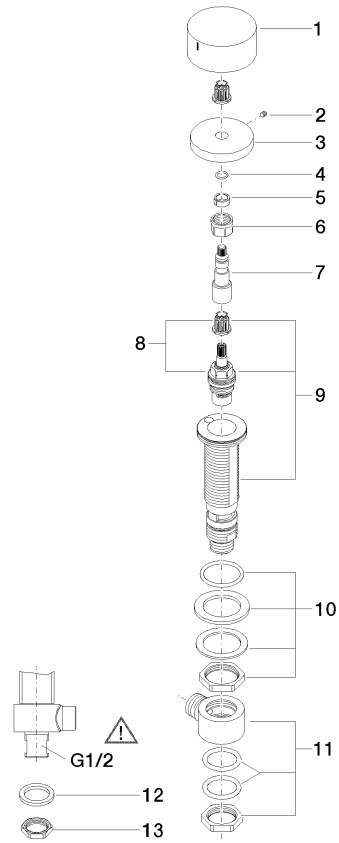

Seitenventil linksschließend warm - Dark Platinum gebürstet

CL.1

20 000 741

- Bohrungsdurchmesser 32 mm
- Griff Ø 60 mm
- ohne Rosette
- mit Warmkennzeichnung

Passt zu: CL.1, CYO

	Dark Platinum gebürstet	20 000 741-99
	Chrom	20 000 741-00
	Platin gebürstet	20 000 741-06
	Dark Chrome	20 000 741-19
	Messing gebürstet (23kt Gold)	20 000 741-28
	Schwarz matt	20 000 741-33
	Champagne gebürstet (22kt Gold)	20 000 741-46
	Champagne (22kt Gold)	20 000 741-47

Scottish Water
Byelaws

UK Water Supply
Regulations

Ü-Zeichen

Seitenventil linksschließend warm - Dark Platinum gebürstet

CL.1

20 000 741

Zertifikate

IAPMO_4976

WRAS_2103

LGA_28

20 000 741

Produktversion ab 4/1/2023

Ersatzteile für die
anderen
Oberflächenvarianten
finden Sie hier:
Chrom

Seitenventil linksschließend warm - Dark Platinum gebürstet

CL.1

20 000 741

Ersatzteilstückliste

Produktversion ab 4/1/2023

Nr.	Artikelnummer	Benennung	Verbaumenge	Lieferzeit
	09 20 74 006-99	Griff Hot Ø 60 x 29 mm - Dark Platinum gebürstet	13	30