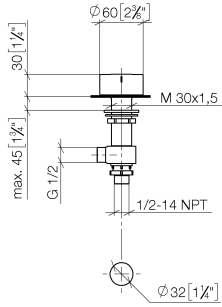

Seitenventil linksschließend warm - Dark Platinum gebürstet

CL.1

20 000 741

- Bohrungsdurchmesser 32 mm
- Griff Ø 60 mm
- ohne Rosette
- mit Warmkennzeichnung

Passt zu: CL.1, CYO

	Dark Platinum gebürstet	20 000 741-99
	Chrom	20 000 741-00
	Platin gebürstet	20 000 741-06
	Dark Chrome	20 000 741-19
	Messing gebürstet (23kt Gold)	20 000 741-28
	Schwarz matt	20 000 741-33
	Champagne gebürstet (22kt Gold)	20 000 741-46
	Champagne (22kt Gold)	20 000 741-47

20 000 741

mm [inches]

Durchflussdiagramm

Codes & Standards

ASME A112.18.1

cUPC

DIN 4109

ISO 3822

WRAS_2103

LGA_28

20 000 741

Produktversion ab 4/1/2023

Ersatzteile für die
anderen
Oberflächenvarianten
finden Sie hier:
Chrom

Seitenventil linksschließend warm - Dark Platinum gebürstet

CL.1

20 000 741

Ersatzteilstückliste

Produktversion ab 4/1/2023

Nr.	Artikelnummer	Benennung	Verbaumenge	Lieferzeit
	09 20 74 006-99	Griff Hot Ø 60 x 29 mm - Dark Platinum gebürstet	13	30