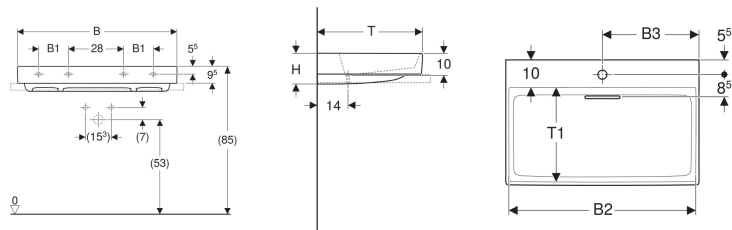

### Eigenschaften

- Unterbaufähig
- Abgang horizontal
- Überlaufunktion unsichtbar
- Betätigung über Zugstange

- Mit integriertem Haarsieb
- Hygienisch durch optimales Strömungsverhalten
- Entspricht den Empfehlungen der KRINKO

### Lieferumfang

- Waschtisch
- Ablaufblende mit Kammeinsatz, magnetische Befestigung
- Waschbeckenanschluss und Geruchsverschluss Raumsparmodell

Art.-Nr.	Farbe / Oberfläche	Hahnloch	Überlauf	B	B1	B2	B3	Breite Unterstrahrank	H	T	T1	Befestigungspunkte	VE 1
505.048.00.1	Waschtisch: weiß / KeraTect Blende: weiß glänzend	mittig	ohne	120 cm	28 cm	116.5 cm	60 cm	120 cm	14 cm	48 cm	37 cm	4	1 St.