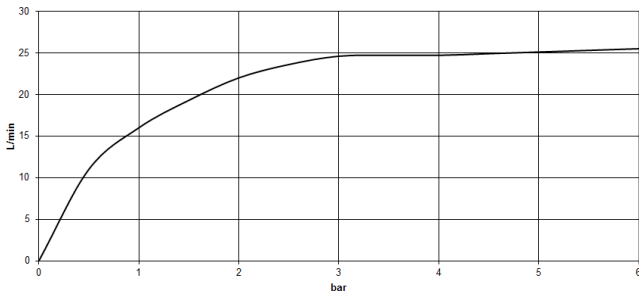

Durchflussdiagramm

Codes & Standards

ASME A112.18.1

cUPC

DIN 4109

EN 1717

ISO 3822

Scottish Water
Byelaws

UK Water Supply
Regulations

Ü-Zeichen