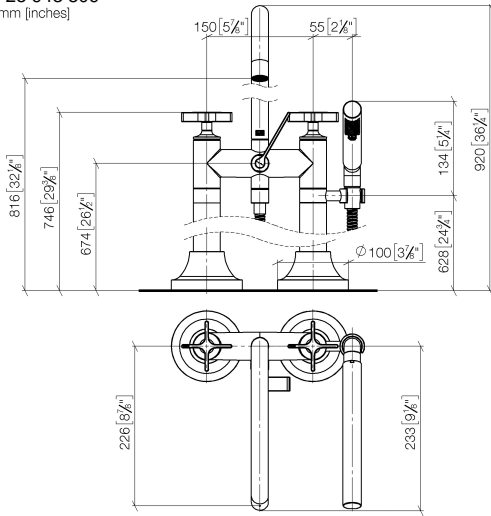

VAIA Wannen-Zweilochbatterie für freistehende Montage mit Handbrausegarnitur - Platin gebürstet

VAIA

25 943 809

- Auslauf: runder luftangereicherter Strahl
 - Durchfluss max. 24,6 l/min bei 3 bar Fließdruck
 - Handbrause: COMPACT RAIN, Durchfluss max. 6,8 l/min (bei 3 Bar)
 - Handbrause mit Antikalk-System
 - Ausladung 221 mm
 - schwenkbarer Auslauf 360°
 - Drehumstellung Wanne/Brause
 - Höhe gesamt 920 mm
 - Höhe Standrohre 628 mm
 - Höhe bis Luftsprudler 816 mm
 - Schubrosetten Ø 100 mm
 - Stichtmaß 150 mm
 - Metallbrauseschlauch 1250 mm mit integriertem Verdrehschutz
 - schwenkbarer Brausehalter am rechten Standfuß
- Eigensicher gegen Rückfließen.**

Benötigtes Zubehör

UP-Bodenbefestigung -

35 944 970 90

- Max. Einbautiefe 160 mm
- Min. Einbautiefe 80 mm

VAIA Wannen-Zweilochbatterie für freistehende Montage mit Handbrausegarnitur - Platin gebürstet

VAIA

25 943 809
mm [inches]

Durchflussdiagramm

Codes & Standards

ASME A112.18.1

cUPC

DIN 4109

EN 1717

ISO 3822