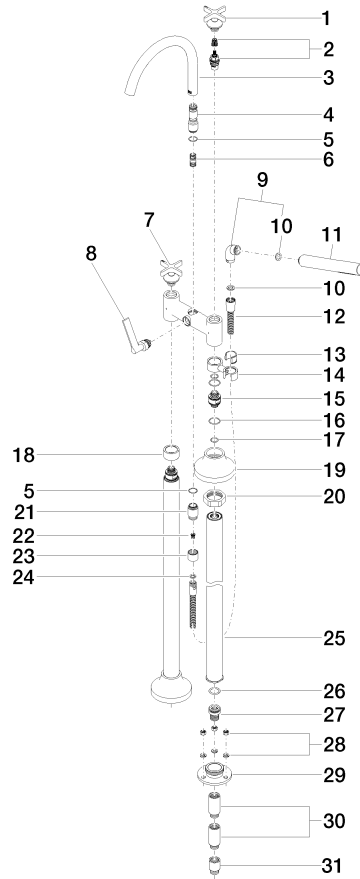

25 943 809

Produktversion von 3/13/2017 bis 5/27/2021

Produktversion ab 5/27/2021