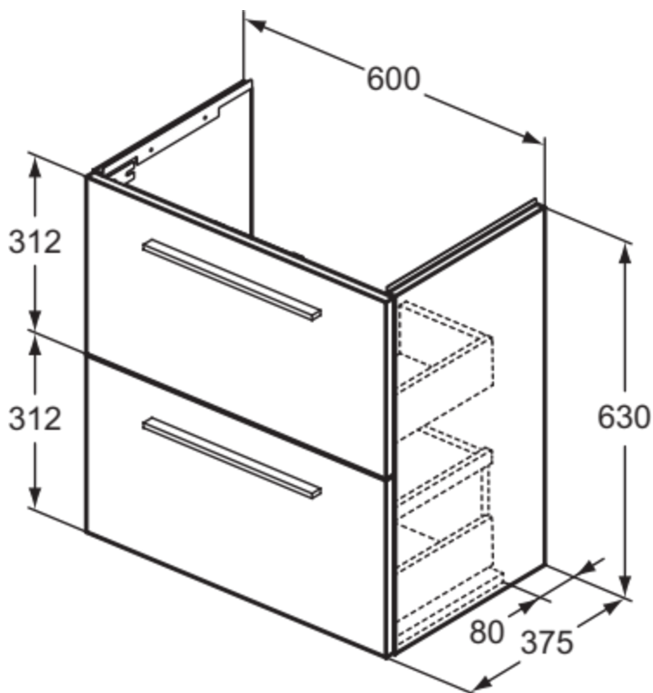

I.LIFE S

T5293NH

I.LIFE S | Waschtisch-Unterschrank 600x375x630 mm in greige matt, 2 Schubladen | SoftClosing, Platzsparend, Vormontiert, Nachhaltig gewonnenes Holz

Bild & Zeichnung

Allgemeine Informationen

Produktkategorie:	Möbel
Produktart:	Waschtisch-Unterschrank
Marke:	Ideal Standard
Kollektion:	I.LIFE S
Designer:	Palomba Serafini Associati
Colour:	NH - Greige Matt
Oberflächenveredelung:	Matt
Maximale Höhe (mm):	630
Maximale Breite (mm):	600
Ausladung (mm):	375
Befestigungsart:	Befestigungsset
Nettogewicht (kg):	23.27
EAN Code:	8014140495345