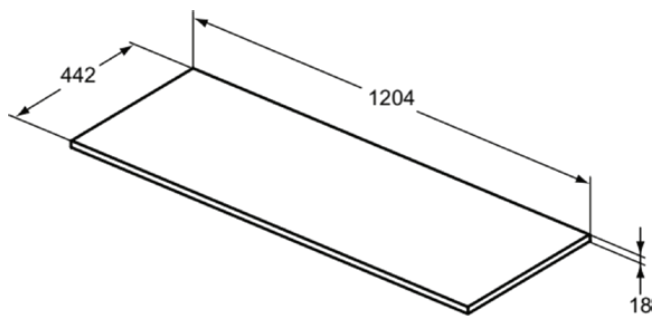

C.AIR

E0852PS

C.AIR | Waschtischplatte 1204x442x18 mm in eiche grau dekor / weiß matt

Bild & Zeichnung

Allgemeine Informationen

Produktkategorie:	Möbel
Produktart:	Waschtischplatte
Marke:	Ideal Standard
Kollektion:	C.AIR
Colour:	PS - Eiche Grau Dekor / Weiß Matt
Oberflächenveredelung:	Matt
Höhe (mm):	18
Breite (mm):	1204
Ausladung (mm):	442
Nettogewicht (kg):	7.80
EAN Code:	5017830520498