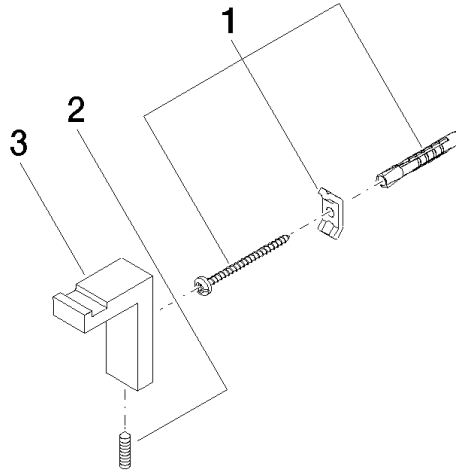

83 251 980

- Breite 20 mm
- Höhe 60 mm
- Ausladung 45 mm

	Platin gebürstet	83 251 980-06
	Chrom	83 251 980-00
	Platin	83 251 980-08
	Dark Chrome	83 251 980-19
	Messing gebürstet (23kt Gold)	83 251 980-28
	Schwarz matt	83 251 980-33
	Champagne gebürstet (22kt Gold)	83 251 980-46
	Champagne (22kt Gold)	83 251 980-47
	Dark Platinum gebürstet	83 251 980-99

83 251 980

mm [inches]

83 251 980

Ersatzteile für die  
anderen  
Oberflächenvarianten  
finden Sie hier:  
Chrom

## SYMETRICS Haken - Platin gebürstet

CL.1

83 251 980

### Ersatzteilstückliste

Nr.	Artikelnummer	Benennung	Verbaumenge	Lieferzeit
	05 17 20 716 00 90	Befestigungssatz 5 x 60 x 5 mm -	3	2