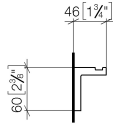

83 251 980

- Breite 20 mm
- Höhe 60 mm
- Ausladung 45 mm

	Platin gebürstet	83 251 980-06
	Chrom	83 251 980-00
	Platin	83 251 980-08
	Dark Chrome	83 251 980-19
	Messing gebürstet (23kt Gold)	83 251 980-28
	Schwarz matt	83 251 980-33
	Champagne gebürstet (22kt Gold)	83 251 980-46
	Champagne (22kt Gold)	83 251 980-47
	Dark Platinum gebürstet	83 251 980-99

83 251 980

mm [inches]

83 251 980

Ersatzteile für die  
anderen  
Oberflächenvarianten  
finden Sie hier:  
Chrom

### Ersatzteilstückliste

Nr.	Artikelnummer	Benennung	Verbaumenge	Lieferzeit
	05 17 20 716 00 90	Befestigungssatz 5 x 60 x 5 mm -	3	2