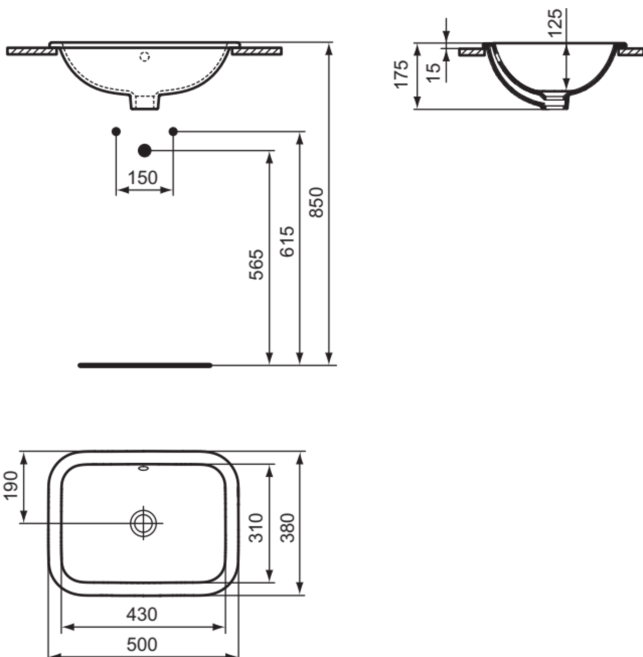

## E505701

CONNECT | Unterbauwaschtisch 500x380x175 mm in weiß glänzend, ohne Hahnloch, mit Überlauf | Platzsparender Waschtisch

### Allgemeine Informationen

Produktkategorie:	Waschtische
Produktart:	Unterbauwaschtisch
Marke:	Ideal Standard
Kollektion:	CONNECT
Designer:	Ideal Standard
Colour:	01 - Weiß Glänzend
Oberflächenveredelung:	glänzend
Maximale Höhe (mm):	175
Maximale Breite (mm):	500
Ausladung (mm):	380
Nettogewicht (kg):	6.10
EAN Code:	5017830447092

## CONNECT

**E505701**

CONNECT | Unterbauwaschtisch 500x380x175 mm in weiß glänzend, ohne Hahnloch, mit Überlauf | Platzsparender Waschtisch

Montageart:

Aufgesetzt