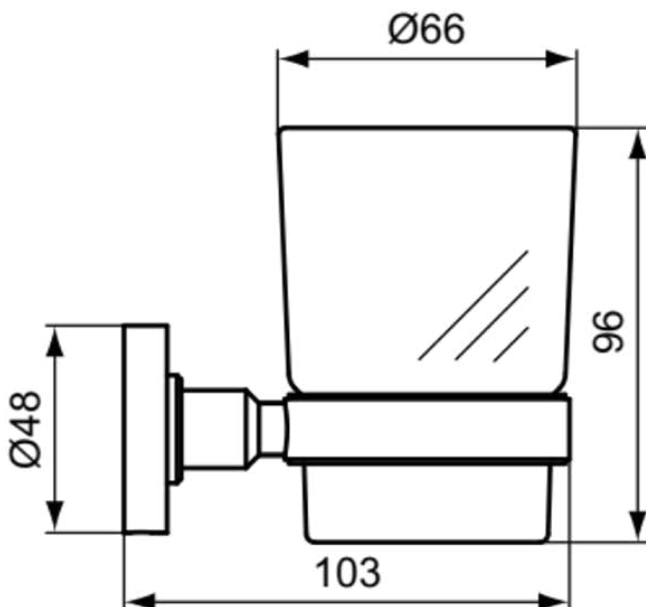

IOM

A9121AA

IOM | Zahnputzbecher 66x103x96 mm in chrom

Bild & Zeichnung

Allgemeine Informationen

Produktkategorie:	Badaccessoires
Produktart:	Zahnputzbecher
Marke:	Ideal Standard
Kollektion:	IOM
Farbe:	AA - Chrom
Oberflächenveredelung:	glänzend
Höhe (mm):	96
Breite (mm):	66
Ausladung (mm):	103
Befestigungsart:	Befestigungsschrauben
Nettogewicht (kg):	0.38
EAN Code:	4015413327954

Downloads

- [Declaration of Conformity](#)
- [Installation Guide](#)
- [Spare Parts List](#)

Produktspezifikationen

Anzahl der Rosette(n):	1
Anzahl der Befestigungspunkte:	2
Farbcode:	AA
Farbbeschreibung:	chrom
Farbe des Glases:	klar
Verdeckte Befestigung:	Ja
Material:	Metall
Material der Befestigungshalterung:	Metall
Material des Einsatzes:	Glas
Material des Zahnbechers:	Glas
PVD Technologie:	Nein
Form der Rosette(n):	Rund
Smartshine:	Ja
Oberflächenschutz:	verchromt
Oberflächenveredelung:	glänzend
Mit Rosette(n):	Ja
Einsatz herausnehmbar:	Ja
Befestigungsmaterial im Lieferumfang enthalten:	Ja
Befestigungsart:	Befestigungsschrauben
Montageart:	wandhängend