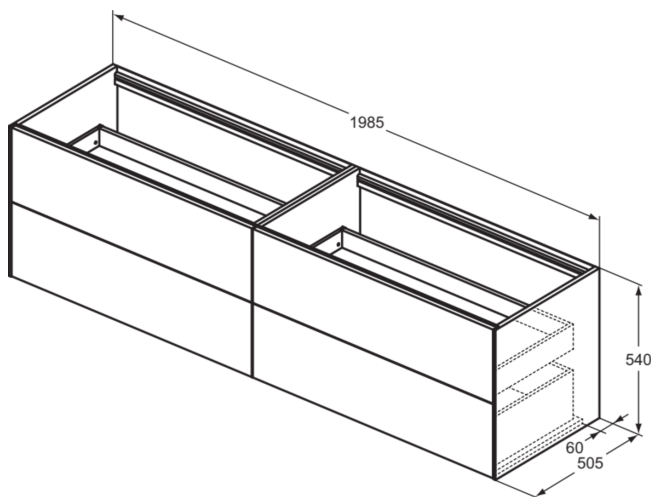

CONCA

T3993Y4

CONCA | Waschtisch-Unterschrank 1985x505x540 mm in eiche geflammt furnier, 4 Schubladen | Vollauszug, Push-to-open, SoftClosing, Vormontiert, Nachhaltig gewonnenes Holz, Echtholzfurnier

Bild & Zeichnung

Allgemeine Informationen

Produktkategorie:	Möbel
Produktart:	Waschtisch-Unterschrank
Marke:	Ideal Standard
Kollektion:	CONCA
Designer:	Palomba Serafini Associati
Colour:	Y4 - Eiche Geflammt Furnier
Oberflächenveredelung:	Matt
Maximale Höhe (mm):	540
Maximale Breite (mm):	1985
Ausladung (mm):	505
Befestigungsart:	Befestigungsset
Nettogewicht (kg):	88.50
EAN Code:	8014140462767