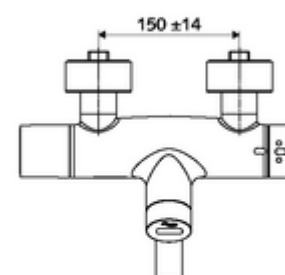

Lieferumfang

- Infrarot-Sensor-Aufputz-Waschtisch-Armatur
 - ThermoProtect-Thermostat nach EN 1111, entriegelbare/arretierbare Temperatursperre 38 °C, Verbrühungsschutz bei Ausfall der Kaltwasserversorgung
 - Infrarot-Sensor-Elektronik, programmierbar
 - SWS Bus-Extender Funk BE-F VITUS
 - Magnetventil 6 V mit Vorfilter
 - 2 Rückflussverhinderer RV (EN 1717: EB)
 - Schwenkbarer Auslauf (arretierbar) mit Strahlregler
 - Batteriefach 6 V (integriert)
- 2 S-Anschlüsse und Rosetten (tiefeneinstellbar)

Lieferdaten

- Gewicht: 5,18 kg/Stück
- Verpackungseinheit: 1

Notwendige zugehörige Artikel

SWS Server

ArtikelNr.: 00 500 00 99

Empfohlene zugehörige Artikel

S-Anschlussset mit Vorabspernung

Artikelnr.: 23 775 00 99