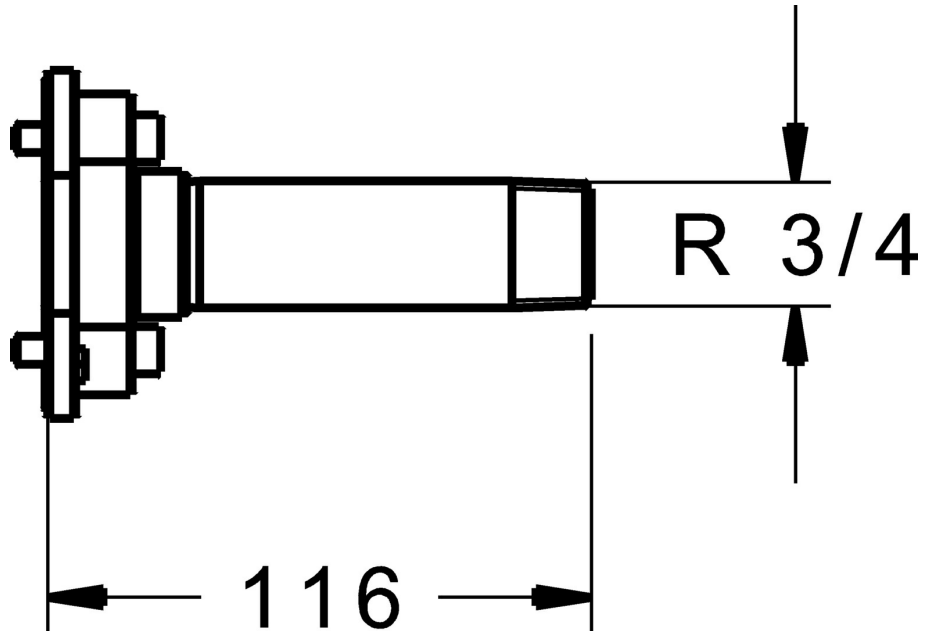

EAN: 4057304000980
static.hansa.com/59914185

Spülstopfen nach DIN EN 806-4 / EN 1717;
passend zu HANSABLUEBOX 8000 / 8001

- Zubehör

Technische Daten