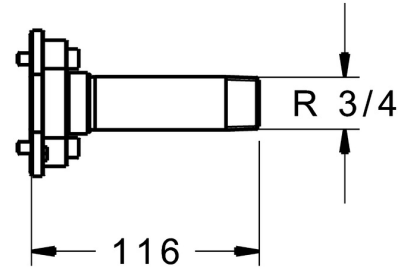

EAN: 4057304000980
static.hansa.com/59914185

Spülstopfen nach DIN EN 806-4 / EN 1717;
passend zu HANSABLUEBOX 8000 / 8001

- Zubehör

Technische Daten