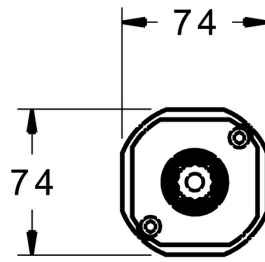

EAN: 4057304000980
static.hansa.com/59914185

Spülstopfen nach DIN EN 806-4 / EN 1717;
passend zu HANSABLUEBOX 8000 / 8001

- Zubehör

Technische Daten