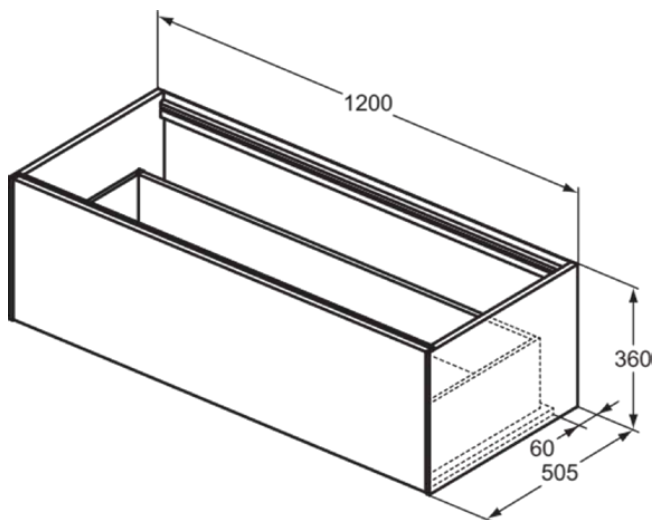

CONCA

T3933Y3

CONCA | Waschtisch-Unterschrank 1200x505x360 mm in sunset matt lackiert, 1 Schublade | Vollauszug, Push-to-open, SoftClosing, Vormontiert, Nachhaltig gewonnenes Holz, Echtholz furnier

Bild & Zeichnung

Allgemeine Informationen

Produktkategorie:	Möbel
Produktart:	Waschtisch-Unterschrank
Marke:	Ideal Standard
Kollektion:	CONCA
Designer:	Palomba Serafini Associati
Colour:	Y3 - Sunset Matt Lackiert
Oberflächenveredelung:	Matt
Maximale Höhe (mm):	360
Maximale Breite (mm):	1200
Ausladung (mm):	505
Befestigungsart:	Befestigungsset
Nettogewicht (kg):	36.50
EAN Code:	8014140460336

Features

	Vollauszug		Push-to-open
	SoftClosing		Vormontiert
	Nachhaltig gewonnenes Holz		Echtholz furnier

Downloads

- [Installation Guide](#)
- [Spare Parts List](#)

Produktspezifikationen

Einzugsmechanismus:	Softclosing
Farbcode:	Y3
Farbbeschreibung:	sunset matt lackiert
Eckmodell:	Nein
Griff(e):	Grifflos
Einstellbare Montagefüße:	Nein
Material:	Holz
Materialspezifikation (Korpus):	Hochverdichtete 3-Schicht Spanplatte
Anzahl der Türen (gesamt):	0
Anzahl der Türen (links öffnend):	0
Anzahl der Türen (rechts öffnend):	0
Anzahl der Auszüge (gesamt):	1
Anzahl der externen Auszüge:	1
Anzahl der internen Auszüge:	0
Anzahl der offenen Fächer:	0
Anzahl der Rolltüren:	0