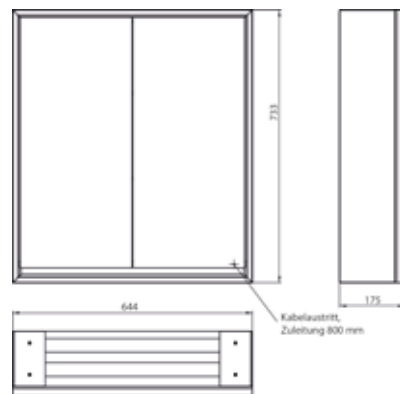

PRODUKTINFORMATION

Lichtspiegelschrank loft, 600 mm, 2 Türen, Aufputzmodell mit verspiegelten Seitenwänden, IP 20. aluminium/spiegel

Art.-Nr.9798 051 04

Umlaufende LED-Beleuchtung, mit verspiegelter- oder weißer Glasrückwand, 2 stufenlos einstellbare Ablagen, 2 Türen, 1 Steckdose, Lichtsteuerung über 3 kapazitive von außen bedienbare Touch-Bedienfelder (An/Aus, Helligkeit und Lichtfarbe - kalt/warm - stufenlos einstellbar), Kabeldurchlass nach außen bei geschlossenen Spiegeltüren. Höhe: 733 mm