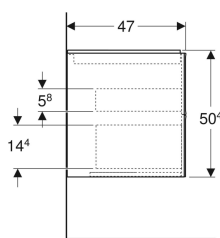

### Eigenschaften

- FSC™ C134279 zertifiziert
- Wandhängend
- Kompletter nutzbarer Stauraum in oberer Schublade
- Mit zwei Schubladen
- Push-to-open-Mechanismus zum Öffnen
- Schublade mit Selbsteinzug

- Feuchtigkeitsbeständig
- Vormontiert geliefert

### Technische Daten

Werkstoff	Hochverdichtete Dreischicht-Holzspanplatte
Maximale Schubladenbelastung	30 kg

### Lieferumfang

- Unterschrank für Waschtisch
- Befestigungsmaterial

Art.-Nr.	Farbe / Oberfläche	B	B1	B2	B3	Breite Waschtisch	H	T	VE1
505.265.00.1	weiß / lackiert hochglänzend	118.4 cm	113 cm	110.9 cm	74.4 cm	120 cm	50.4 cm	47 cm	1 St.