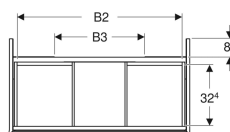

### Eigenschaften

- FSC™ C134279 zertifiziert
- Wandhängend
- Kompletter nutzbarer Stauraum in oberer Schublade
- Mit zwei Schubladen
- Push-to-open-Mechanismus zum Öffnen
- Schublade mit Selbsteinzug

- Feuchtigkeitsbeständig
- Vormontiert geliefert

### Technische Daten

Werkstoff	Hochverdichtete Dreischicht-Holzspanplatte
Maximale Schubladenbelastung	30 kg

### Lieferumfang

- Unterschrank für Waschtisch
- Befestigungsmaterial

Art.-Nr.	Farbe / Oberfläche	B	B1	B2	B3	Breite Waschtisch	H	T	VE1
505.265.00.1	weiß / lackiert hochglänzend	118.4 cm	113 cm	110.9 cm	74.4 cm	120 cm	50.4 cm	47 cm	1 St.