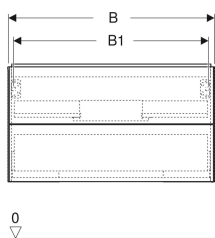

### Eigenschaften

- FSC™ C134279 zertifiziert
- Wandhängend
- Kompletter nutzbarer Stauraum in oberer Schublade
- Mit zwei Schubladen
- Push-to-open-Mechanismus zum Öffnen
- Schublade mit Selbsteinzug

- Feuchtigkeitsbeständig
- Vormontiert geliefert

### Technische Daten

Werkstoff	Hochverdichtete Dreischicht-Holzspanplatte
Maximale Schubladenbelastung	30 kg

### Lieferumfang

- Unterschrank für Waschtisch
- Befestigungsmaterial

Art.-Nr.	Farbe / Oberfläche	B	B1	B2	B3	Breite Waschtisch	H	T	VE1
505.265.00.1	weiß / lackiert hochglänzend	118.4 cm	113 cm	110.9 cm	74.4 cm	120 cm	50.4 cm	47 cm	1 St.