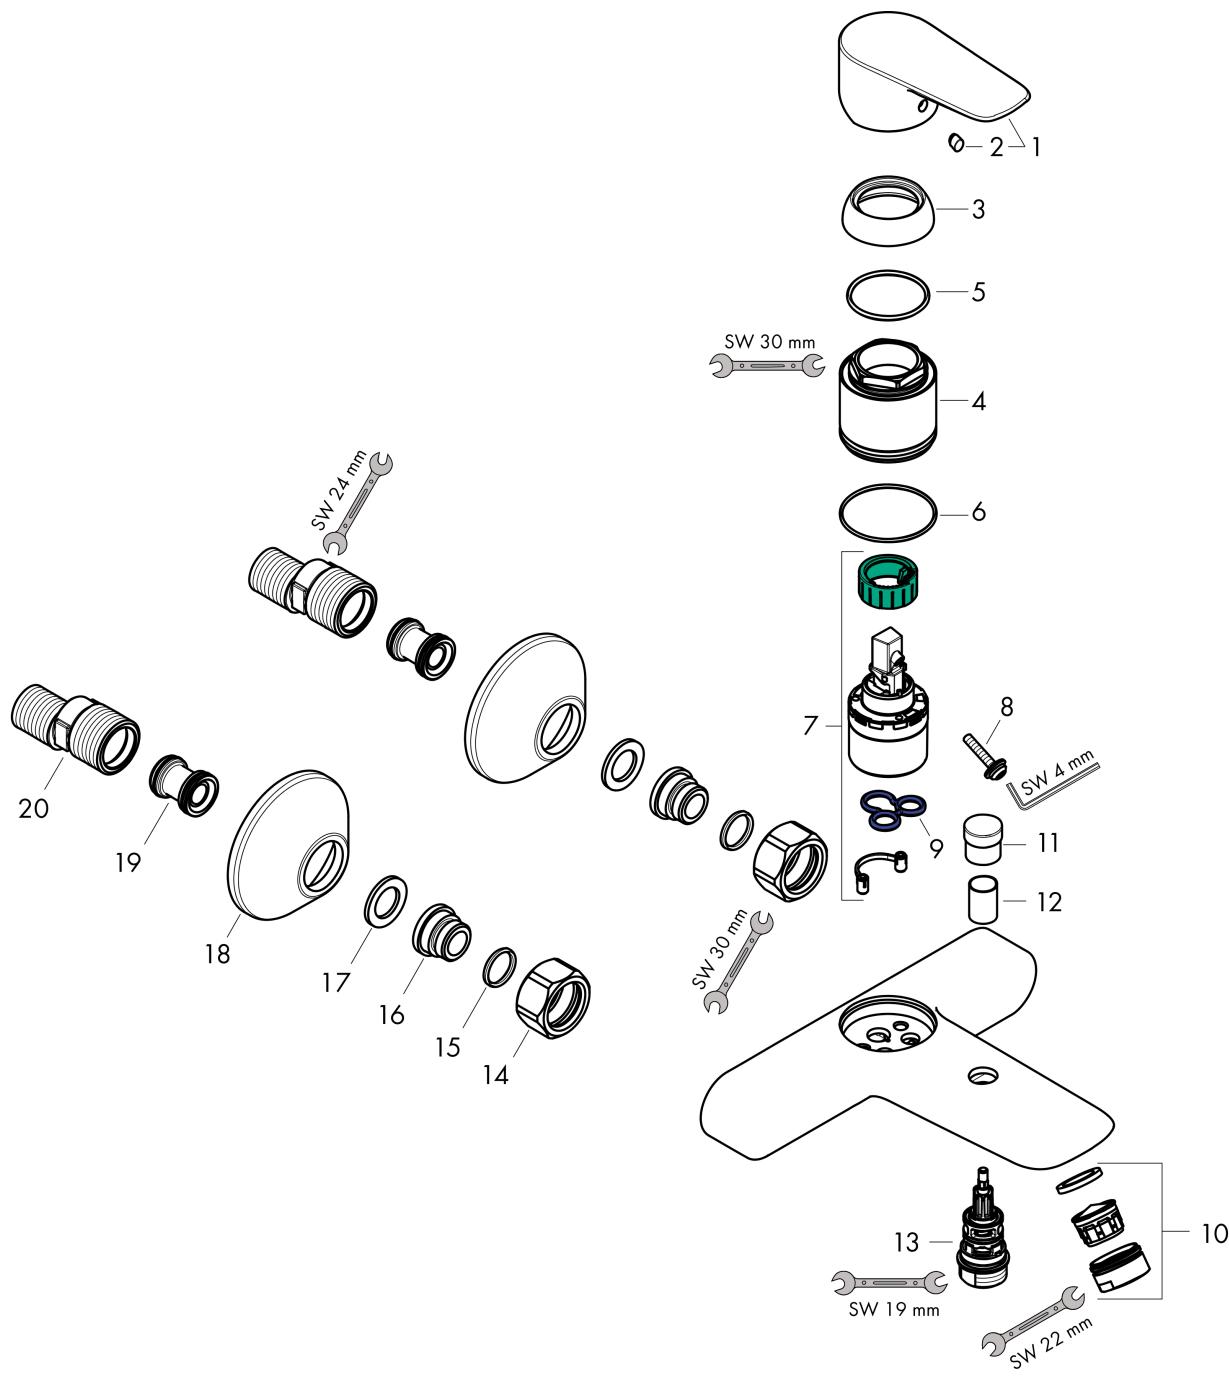

Talis E

Einhebel-Wannenmischer Aufputz

Oberfläche: **Mattweiß** Artikelnummer: **71740700**

Durchflussdiagramm

Talis E
Einhebel-Wannenmischer Aufputz
 Oberfläche: **Mattweiß** Artikelnummer: **71740700**

Explosionszeichnung

Baujahr: >11/19

Talis E

Einhebel-Wannenmischer Aufputz

Oberfläche: **Mattweiß** Artikelnummer: **71740700**

Ersatzteilliste

Baujahr: >11/19

Pos.	Beschreibung	Artikelnummer	PG	VE
1	Griff	92666700	58	1
2	Griffstopfen	96338000	1	1
3	Kappe	97406700	56	1
4	Mutter	97977700	59	1
5	O-Ring 32x2	98193000	1	1
6	O-Ring 33x1,5	98164000	1	1
7	Kartusche kpl.	92730000	11	1
8	Sicherungsschraube	95140000	2	1
9	Dichtung	95008000	3	1
10	Luftsprudler M24x1 (30 l/min)	96512700	55	1
11	Zugknopf	97981700	56	1
12	Hülse	97979700	58	1
13	Umsteller	97978000	11	1
14	Muttern Set	96157700	58	1
15	O-Ring 15x2	98163000	1	1
16	Anschlußnippel	97220000	5	1
17	Siebichtung	96922000	3	1
18	Rosette Ø 70 mm	94135700	54	1
19	Schalldämpfer	96429000	2	1
20	S-Anschluss Set (±12 mm)	94140000	10	1