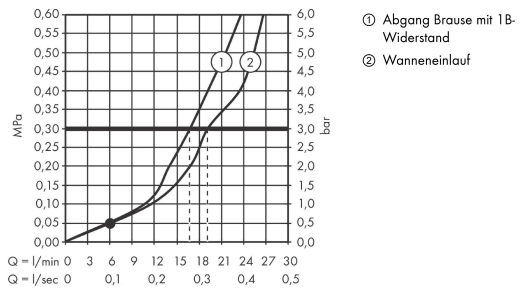

Talis E

Einhebel-Wannenmischer Aufputz

Oberfläche: **Mattweiß** Artikelnummer: **71740700**

Durchflussdiagramm

Talis E
Einhebel-Wannenmischer Aufputz
 Oberfläche: **Mattweiß** Artikelnummer: **71740700**

Explosionszeichnung

Baujahr: >11/19

Talis E

Einhebel-Wannenmischer Aufputz

Oberfläche: **Mattweiß** Artikelnummer: **71740700**

Ersatzteilliste

Baujahr: >11/19

Pos.	Beschreibung	Artikelnummer	PG	VE
1	Griff	92666700	58	1
2	Griffstopfen	96338000	1	1
3	Kappe	97406700	56	1
4	Mutter	97977700	59	1
5	O-Ring 32x2	98193000	1	1
6	O-Ring 33x1,5	98164000	1	1
7	Kartusche kpl.	92730000	11	1
8	Sicherungsschraube	95140000	2	1
9	Dichtung	95008000	3	1
10	Luftsprudler M24x1 (30 l/min)	96512700	55	1
11	Zugknopf	97981700	56	1
12	Hülse	97979700	58	1
13	Umsteller	97978000	11	1
14	Muttern Set	96157700	58	1
15	O-Ring 15x2	98163000	1	1
16	Anschlußnippel	97220000	5	1
17	Siebichtung	96922000	3	1
18	Rosette Ø 70 mm	94135700	54	1
19	Schalldämpfer	96429000	2	1
20	S-Anschluss Set (±12 mm)	94140000	10	1