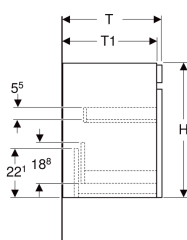

Geberit Renova Plan Unterschrank für Waschtisch, mit einer Schublade und einer Innenschublade

Beispielbild

Eigenschaften

- FSC™ C134279 zertifiziert
- Wandhängend
- Mit einer Schublade
- Mit einer Innenschublade
- Griffmulde zum Öffnen
- Schublade mit Selbsteinzug
- Schubladen ohne Geruchsverschlussausschnitt

Art.-Nr.	Farbe / Oberfläche	B	B1	B2	Breite Waschtisch	H	T	T1	VE1
501.910.JR.1 *	Nussbaum hickory / Folie strukturiert	83.2 cm	77 cm	76 cm	90 cm	60.6 cm	44.6 cm	42.3 cm	1 St.

* Auftragsbezogene Produktion

- Waschtischunterschranke ab 60 cm Breite sind kombinierbar mit dem Seitenschrank Art.-Nr. 501.913.xx.1
- Geberit Raumsparophon Art. 151.116.11.1. zusätzlich bestellen