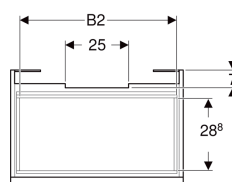

Geberit Renova Plan Unterschrank für Waschtisch, mit einer Schublade und einer Innenschublade

Beispielbild

Eigenschaften

- FSC™ C134279 zertifiziert
- Wandhängend
- Mit einer Schublade
- Mit einer Innenschublade
- Griffmulde zum Öffnen
- Schublade mit Selbsteinzug
- Schubladen ohne Geruchsverschlussausschnitt

- Feuchtigkeitsbeständig
- Front aus MDF
- Vormontiert geliefert

Technische Daten

Werkstoff	Hochverdichtete Dreischicht-Holzspanplatte
Maximale Schubladenbelastung	30 kg

Lieferumfang

- Unterschrank für Waschtisch
- Befestigungsmaterial

Art.-Nr.	Farbe / Oberfläche	B	B1	B2	Breite Waschtisch	H	T	T1	VE1
501.910.JR.1 *	Nussbaum hickory / Folie strukturiert	83.2 cm	77 cm	76 cm	90 cm	60.6 cm	44.6 cm	42.3 cm	1 St.

* Auftragsbezogene Produktion

- Waschtischunterschranke ab 60 cm Breite sind kombinierbar mit dem Seitenschrank Art.-Nr. 501.913.xx.1
- Geberit Raumsparophon Art. 151.116.11.1. zusätzlich bestellen