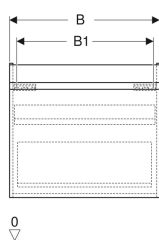

Geberit Renova Plan Unterschrank für Waschtisch, mit einer Schublade und einer Innenschublade

Beispielbild

Eigenschaften

- FSC™ C134279 zertifiziert
- Wandhängend
- Mit einer Schublade
- Mit einer Innenschublade
- Griffmulde zum Öffnen
- Schublade mit Selbsteinzug
- Schubladen ohne Geruchsverschlussausschnitt

- Feuchtigkeitsbeständig
- Front aus MDF
- Vormontiert geliefert

Technische Daten

Werkstoff	Hochverdichtete Dreischicht-Holzspanplatte
Maximale Schubladenbelastung	30 kg

Lieferumfang

- Unterschrank für Waschtisch
- Befestigungsmaterial

Art.-Nr.	Farbe / Oberfläche	B	B1	B2	Breite Waschtisch	H	T	T1	VE1
501.910.JR.1 *	Nussbaum hickory / Folie strukturiert	83.2 cm	77 cm	76 cm	90 cm	60.6 cm	44.6 cm	42.3 cm	1 St.

* Auftragsbezogene Produktion

- Waschtischunterschranke ab 60 cm Breite sind kombinierbar mit dem Seitenschrank Art.-Nr. 501.913.xx.1
- Geberit Raumsparophon Art. 151.116.11.1. zusätzlich bestellen