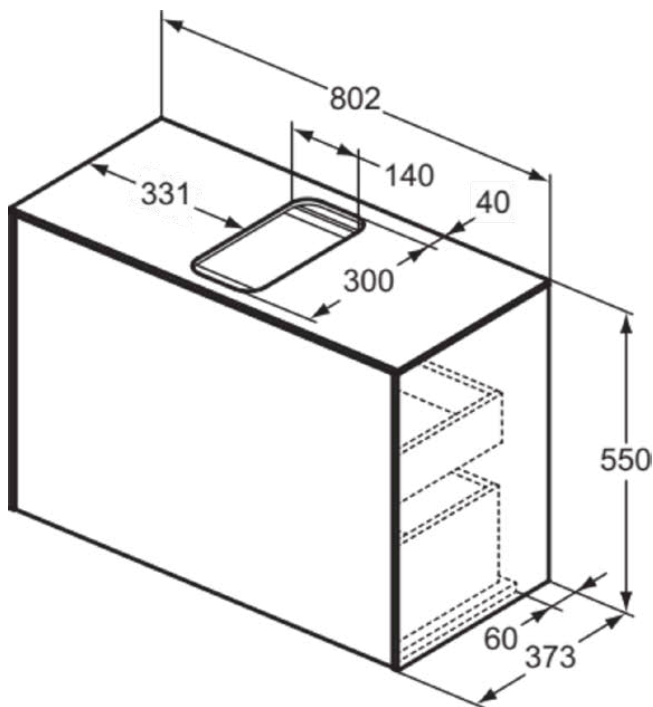

## T3935Y6

CONCA | Waschtisch-Unterschrank 802x373x550 mm in eiche hell furnier, 2 Schubladen | Vollauszug, Push-to-open, SoftClosing, Vormontiert, Nachhaltig gewonnenes Holz, Echtholz furnier

### Allgemeine Informationen

Produktkategorie:	Möbel
Produktart:	Waschtisch-Unterschrank
Marke:	Ideal Standard
Kollektion:	CONCA
Designer:	Palomba Serafini Associati
Colour:	Y6 - Eiche Hell Furnier
Oberflächenveredelung:	Matt
Maximale Höhe (mm):	550
Maximale Breite (mm):	802
Ausladung (mm):	373
Befestigungsart:	Befestigungsset
Nettogewicht (kg):	35.20
EAN Code:	8014140460480