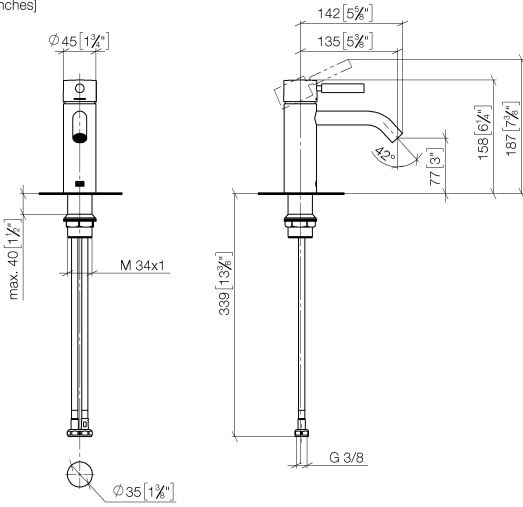

33 522 660

- Ausladung 135 mm
- starrer Auslauf
- runder luftangereicherter Strahl
- Armaturenhöhe 158 mm
- Höhe bis Luftsprudler 77 mm
- Bohrungsdurchmesser 35 mm
- 2x Druckschlauch M 8 x 1 eingeschraubt, dichtheitsgeprüft
- 2 x Druckschlauch mit 3/8" Überwurfmutter
- Durchfluss max. 5,7 l/min
- bleifrei
- Dieses Produkt leistet einen Beitrag zur Erfüllung der Vorgaben von nachhaltigen Gebäudezertifizierungen, z.B. LEED®, BREEAM®, DGNB

33 522 660

mm [inches]

Durchflussdiagramm

Codes & Standards

DIN 4109

EN 817

ISO 3822

Scottish Water
Byelaws

UK Water Supply
Regulations

Ü-Zeichen

META Waschtisch-Einhandbatterie ohne Ablaufgarnitur - Platin gebürstet

META

33 522 660

Zertifikate

WRAS_2003

LGA_29

META

33 522 660

Ersatzteilstückliste

Produktversion bis 1/23/2020

Produktversion ab 1/23/2020

Nr.	Artikelnummer	Benennung	Verbaumenge	Lieferzeit
	90 20 66 002 00-06	Griff für Waschtisch Stand Hebel 52 x 35 x 117 mm - Platin gebürstet	9	10