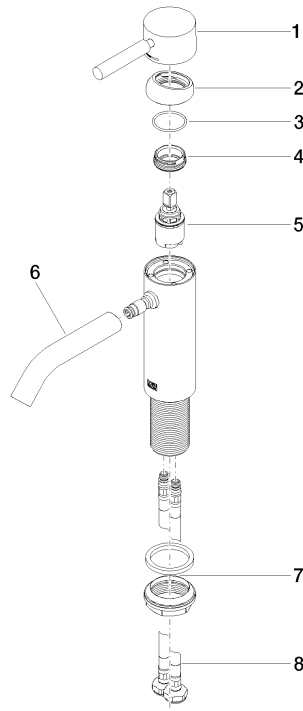

33 522 660

Produktversion bis 1/23/2020

Produktversion ab 1/23/2020

Ersatzteile für die
anderen
Oberflächenvarianten
finden Sie hier:
Chrom